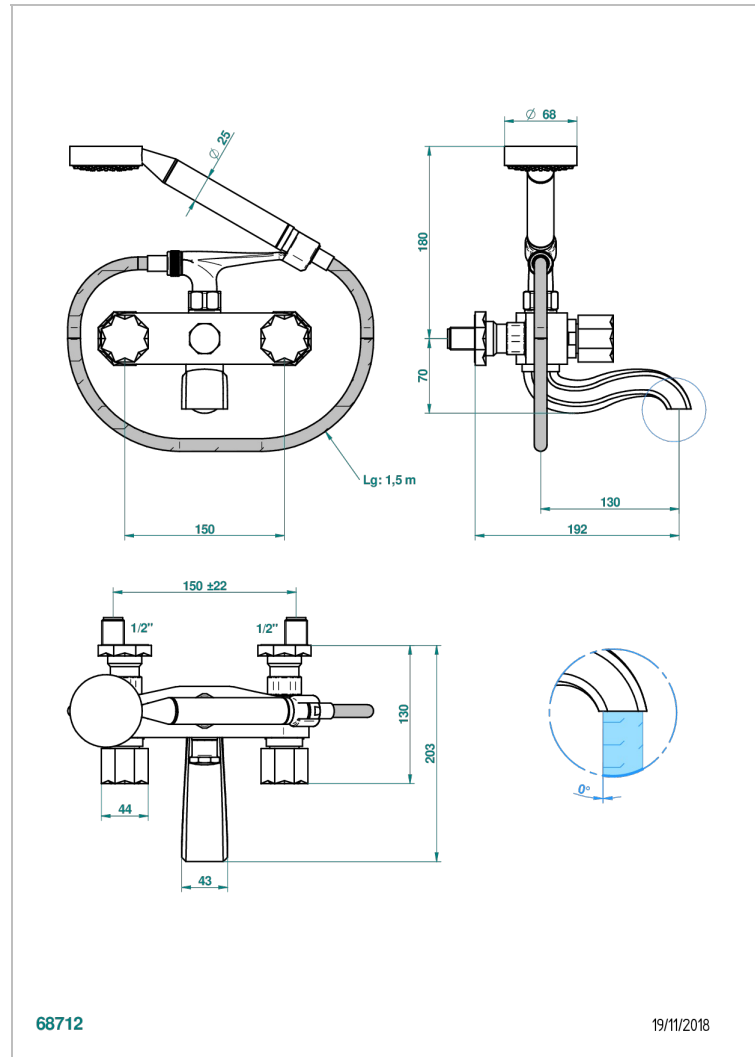

Aufputz-wannenfüll- und brausebatterie 1/2" zur wandmontage mit schlauch, handbrause und auflegegabel für handbrause

68712

19/11/2018