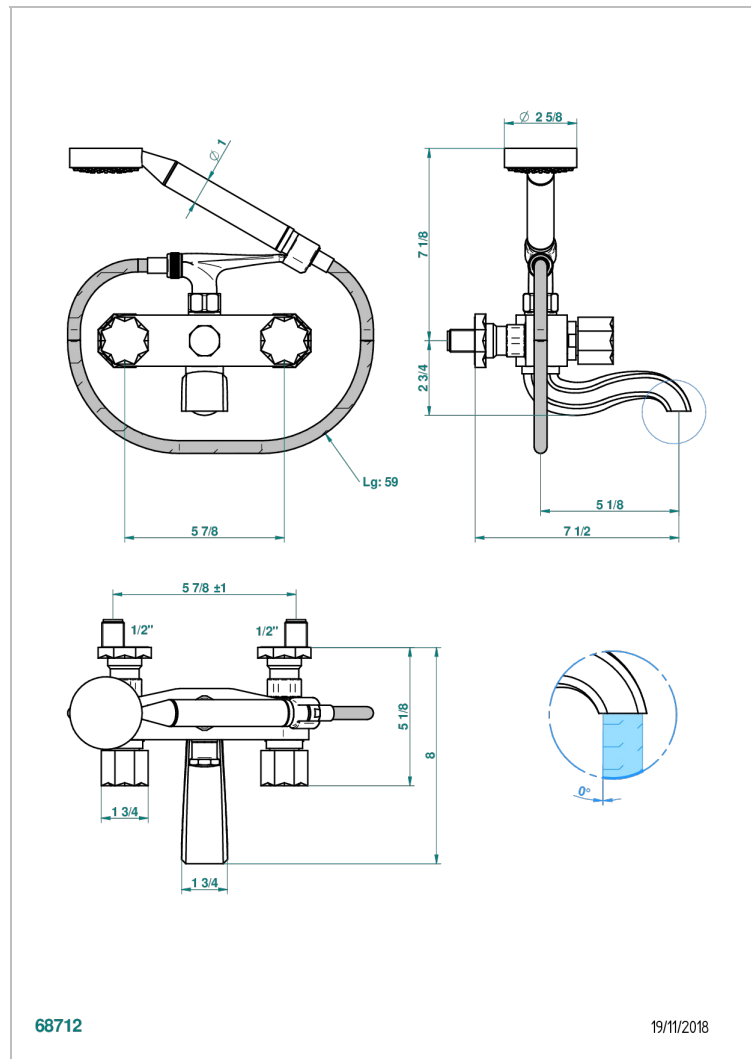

Смеситель для ванны настенный на 2 отверстия с ручным душем и шлангом - 150 мм между центрами