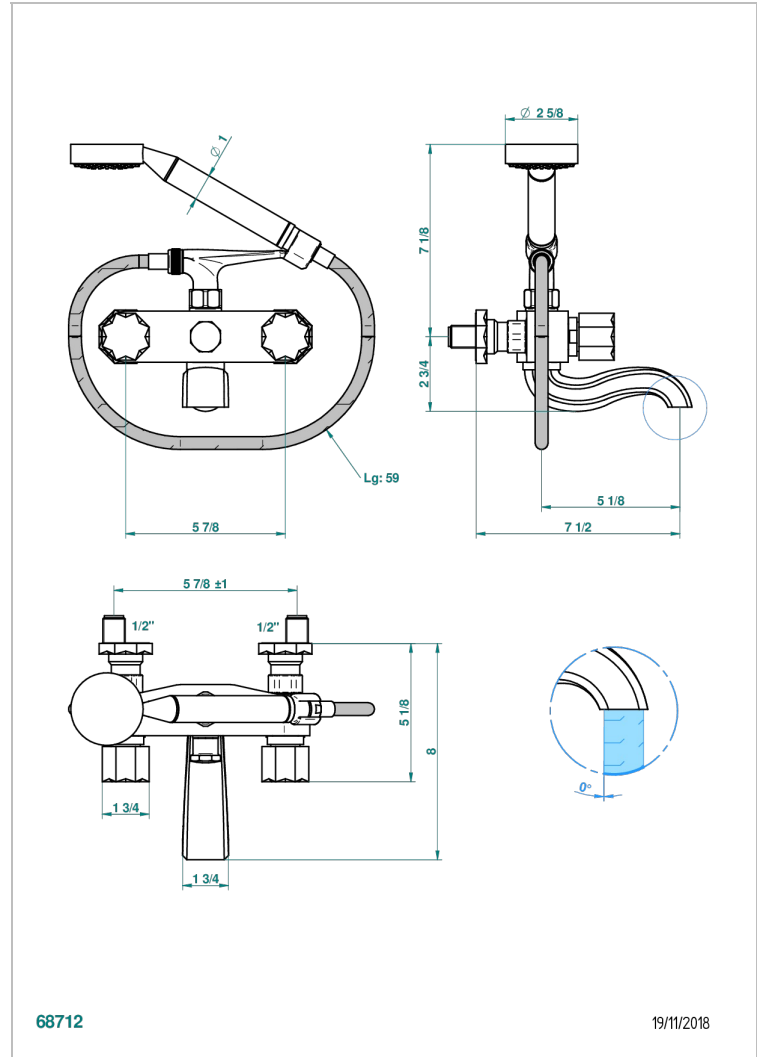

Aufputz-wannenfüll- und brausebatterie 1/2" zur wandmontage mit schlauch, handbrause und auflegegel für handbrause

68712

19/11/2018

EIGENSCHAFTEN

- ACS : 21ACCLY033

ZERTIFIZIERUNGEN

VERFÜGBARE OBERFLÄCHEN

Altnickel - H28
 Blassgold - F30
 Blassgold matt unlackiert - F31
 Bronze hell - D01
 Chrom - A02
 Chrom / gold - G02