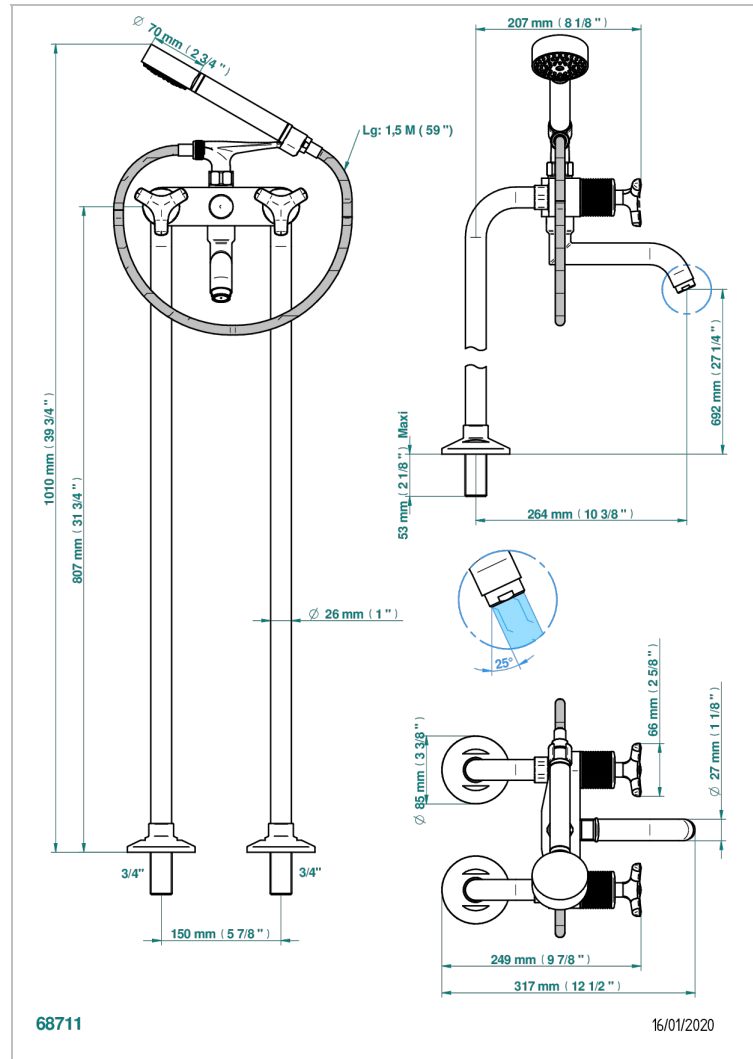

SYSTEM METAL DIAMANT

G9C-13CS

Mélangeur bain douche sur colonnes pour fixation au sol

THG[®]
PARIS

CARACTÉRISTIQUES

- ACS : 21ACCLY034

CERTIFICATIONS

FINITIONS DISPONIBLES

Bronze clair - D01
Chromé - A02
Chromé insert doré - GA1
Chromé mat - C02
Doré brillant - F01
Doré mat - F07

Nickel brillant - B01
Nickel mat - C01
Noir mat céramique - D30
Or pâle - F30
Or pâle mat - F31
Pvd blush - H62