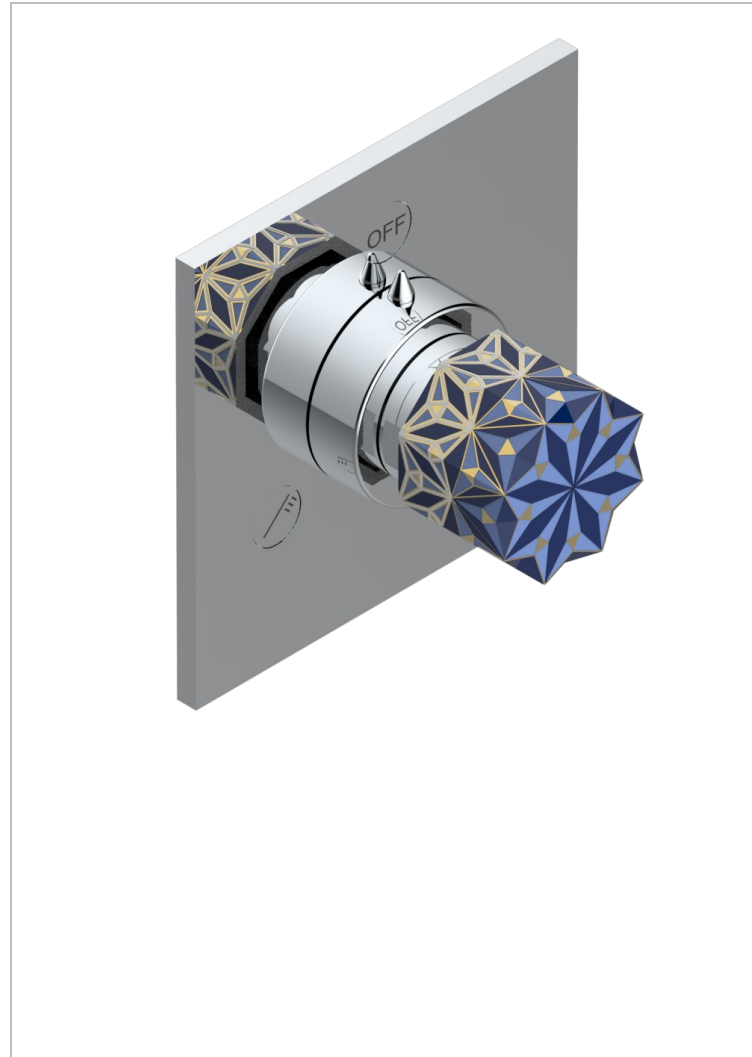

NIHAL PORCELANA AZUL

U2L-48M2SB

Trim for wall mounted diverter, 2 ways - ref. 48M2 and 3 ways - ref. 49M3

THG
PARIS

CARACTERÍSTICAS

- Nihal porcelana azul
- Trim for wall mounted diverter, 2 ways - ref. 48M2 and 3 ways - ref. 49M3

PRODUCTOS RELACIONADOS

- Ref. G00-48M2SOUSA Corps d'inverseur 3 voies mural à encastrer (1 arrivée 3/4" NPT - 2 sorties 1/2" NPT- pas de fonction arrêt) avec cartouche céramique - sans garniture - Standard US
- Ref. G00-48M2SPSUSA Wall mounted 3-way diverter with ceramic cartridge for concealed installation- 1 inlet 3/4" and 2 outlets 1/2" with positive top, no shared ports - no trim
- Ref. G00-49M3SPSUSA Coprs d' inverseur 4 voies mural à encastrer (1 arrivée 3/4" - 3 sorties 1/2" avec position Stop) avec cartouche céramique - sans garniture - standard US

ACABADOS DISPONIBLES

Bronce claro - D01
Cerámica negra mate - D30
Cobre viejo mate - H07
Cromo - A02
Cromo / dorado - G02
Cromo mate - C02

Dorado - F01
Dorado mate - F07
Dorado pálido - F30
Dorado pálido mate (sin barniz) - F31
Níquel - B01
Níquel mate - C01

Níquel viejo - H28
Pvd blush - H62
Pvd blush mate - H60
Pvd color latón - H49
Pvd color latón mate - H50
Pvd color níquel - H55

Pvd color níquel mate - H56
Pvd color oro - H52
Pvd color oro mate - H53
Pvd grafito - H64
Pvd grafito mate - H65
Pvd marrón bronce - F33