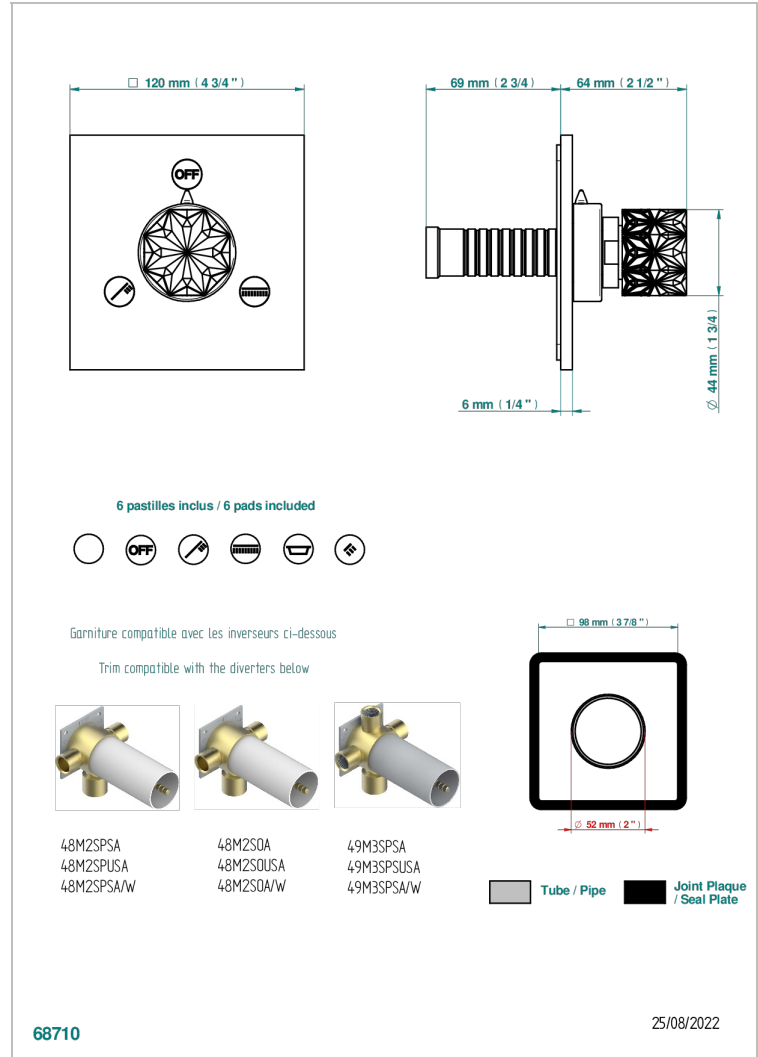

NIHAL PORCELANA AZUL

U2L-48M2SB

Trim for wall mounted diverter, 2 ways - ref. 48M2 and 3 ways - ref. 49M3

THG
PARIS

CARACTERÍSTICAS

- Nihal porcelana azul
- Trim for wall mounted diverter, 2 ways - ref. 48M2 and 3 ways - ref. 49M3

PRODUCTOS RELACIONADOS

- Ref. G00-48M2SOUSA Corps d'inverseur 3 voies mural à encastrer (1 arrivée 3/4" NPT - 2 sorties 1/2" NPT- pas de fonction arrêt) avec cartouche céramique - sans garniture - Standard US
- Ref. G00-48M2SPSUSA Wall mounted 3-way diverter with ceramic cartridge for concealed installation- 1 inlet 3/4" and 2 outlets 1/2" with positive top, no shared ports - no trim
- Ref. G00-49M3SPSUSA Coprs d' inverseur 4 voies mural à encastrer (1 arrivée 3/4" - 3 sorties 1/2" avec position Stop) avec cartouche céramique - sans garniture - standard US