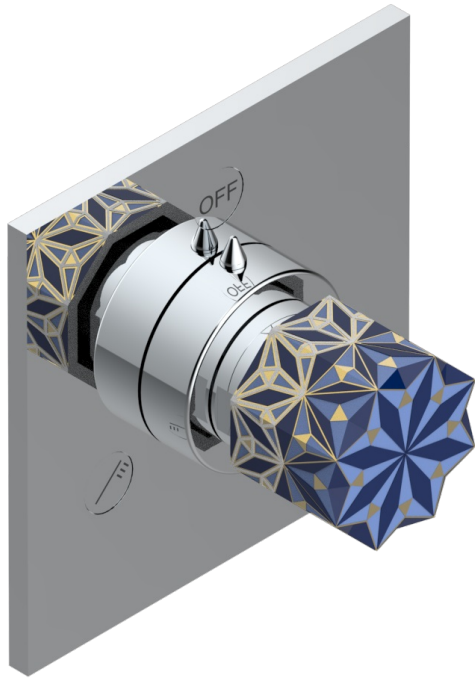

# NIHAL BLAU PORZELLAN

U2L-48M2SB

Garnitur für Unterputz-3-Wege ref.48M2- oder -4-Wege ref.49M3

THG<sup>®</sup>  
PARIS

6 pastilles inclus / 6 pads included

Garniture compatible avec les inverseurs ci-dessous

Trim compatible with the diverters below

48M2SPSA  
48M2SPUSA  
48M2SPSA/W

48M2SOA  
48M2SOUSA  
48M2SOA/W

49M3SPSA  
49M3SPSUSA  
49M3SPSA/W

Tube / Pipe Joint Plaque / Seal Plate

68710

25/08/2022

## EIGENSCHAFTEN

- Nihal blau Porzellan
- Garnitur für Unterputz-3-Wege ref.48M2- oder -4-Wege ref.49M3

## ÄHNLICHE PRODUKTE

- Ref. G00-48M2SOA Wandmontierter 3-Wege-Umlenker mit Keramikkartusche für verdeckten Einbau- 1 Eingang 3/4" und 2 Ausgänge 1/2" ohne Anschlag, ohne Verkleidung
- Ref. G00-48M2SPSA Wandmontierter 3-Wege-Umlenker mit Keramikkartusche für verdeckten Einbau, 1 Eingang 3/4" und 2 Ausgänge 1/2" mit Anschlagposition, ohne Verkleidung
- Ref. G00-49M3SPSA Wandmontierter 4-Wege-Umlenker mit Keramikkartusche für verdeckten Einbau- 1 Eingang 3/4" und 3 Ausgänge 1/2" mit Anschlagposition, ohne Verkleidung