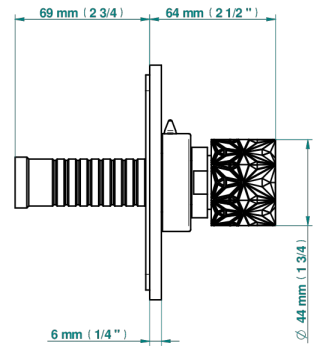

# NIHAL BLAU PORZELLAN

U2L-48M2SB

Garnitur für Unterputz-3-Wege ref.48M2- oder -4-Wege ref.49M3

THG<sup>®</sup>  
PARIS

6 pastilles inclus / 6 pads included

Garniture compatible avec les inverseurs ci-dessous

Trim compatible with the diverters below

48M2SPSA  
48M2SPUSA  
48M2SPSA/W

48M2SOA  
48M2SOUSA  
48M2SOA/W

49M3SPSA  
49M3SPSUSA  
49M3SPSA/W

Tube / Pipe Joint Plaque / Seal Plate

68710

25/08/2022

## EIGENSCHAFTEN

- Nihal blau Porzellan
- Garnitur für Unterputz-3-Wege ref.48M2- oder -4-Wege ref.49M3

## ÄHNLICHE PRODUKTE

- Ref. G00-48M2SOA Wandmontierter 3-Wege-Umlenker mit Keramikkartusche für verdeckten Einbau- 1 Eingang 3/4" und 2 Ausgänge 1/2" ohne Anschlag, ohne Verkleidung
- Ref. G00-48M2SPSA Wandmontierter 3-Wege-Umlenker mit Keramikkartusche für verdeckten Einbau, 1 Eingang 3/4" und 2 Ausgänge 1/2" mit Anschlagposition, ohne Verkleidung
- Ref. G00-49M3SPSA Wandmontierter 4-Wege-Umlenker mit Keramikkartusche für verdeckten Einbau- 1 Eingang 3/4" und 3 Ausgänge 1/2" mit Anschlagposition, ohne Verkleidung