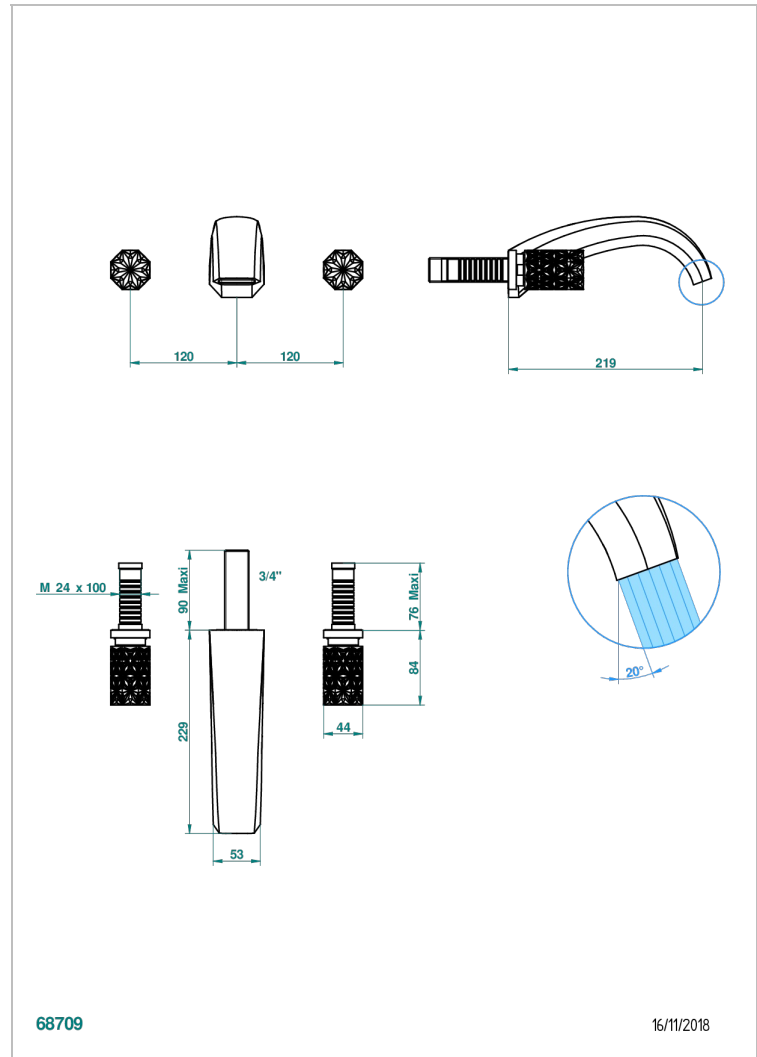

NIHAL BLAU PORZELLAN

U2L-40SGB

Garnitur für Waschtischbatterie zur Wandmontage, Supert Goliath Auslauf

THG[®]
PARIS

68709

16/11/2018

EIGENSCHAFTEN

- Nihal blau Porzellan
- Garnitur für Waschtischbatterie zur Wandmontage, Supert Goliath Auslauf

ÄHNLICHE PRODUKTE

- Ref. G00-40AC Up-teil für wandarmatur
- Ref. G00-40AM Up-teil für wandarmatur

VERFÜGBARE OBERFLÄCHEN

Altnickel - H28
Blassgold - F30
Blassgold matt unlackiert - F31
Bronze hell - D01
Chrom - A02
Chrom / gold - G02