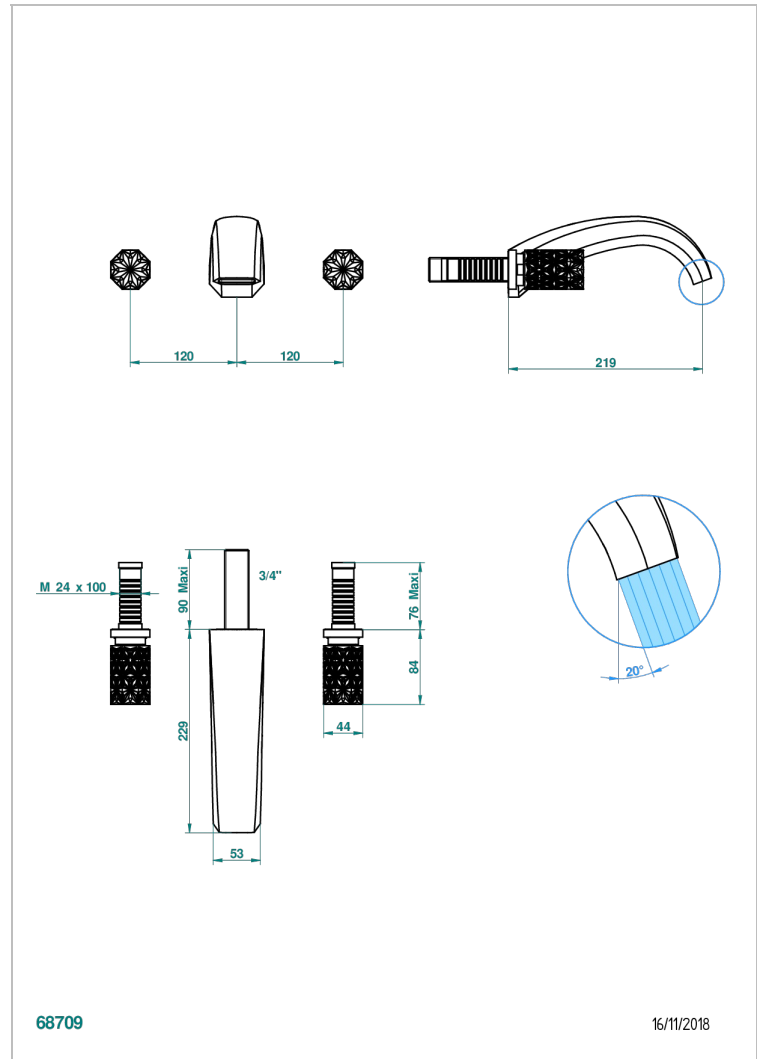

NIHAL BLUE PORCELAIN

U2L-40SGB

THG[®]
PARIS

Внешняя часть смесителя встраиваемого в стену для раковины на три отверстия с изливом СУПЕР ГОЛИАФ- без выпуска

ХАРАКТЕРИСТИКИ

- Nihal Blue porcelain
- Внешняя часть смесителя встраиваемого в стену для раковины на три отверстия с изливом СУПЕР ГОЛИАФ- без выпуска

СВЯЗАННЫЕ ТОВАРНЫЕ ПОЗИЦИИ

- Ref. G00-40AC Встраиваемая часть смесителя настенного на три отверстия (не рукоят.)
- Ref. G00-40AM Встраиваемая часть смесителя настенного на 3 отверстия на пластине (рукоят.)