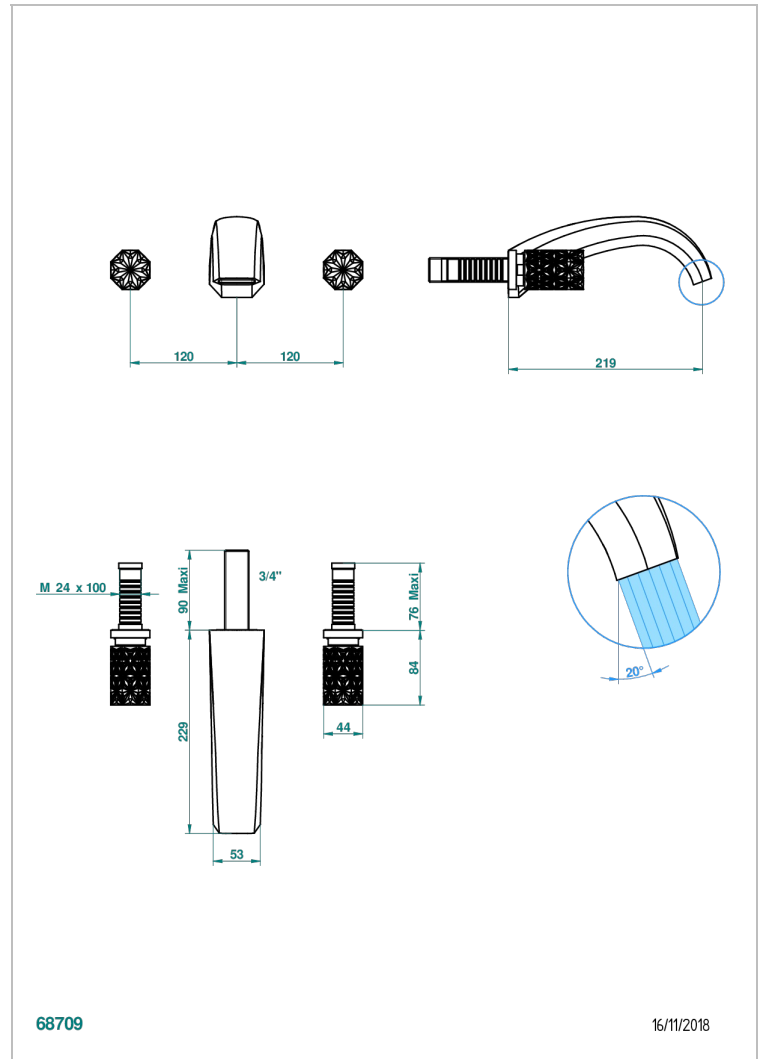

NIHAL PORCELAINE BLEUE

U2L-40SGB

Garniture pour mélangeur de lavabo mural, bec super goliath

THG[®]
PARIS

CARACTÉRISTIQUES

- Nihal Porcelaine bleue
- Garniture pour mélangeur de lavabo mural, bec super goliath

PRODUITS ASSOCIÉS

- Ref. G00-40AC Partie à encastrer pour mélangeur mural - version croisillons
- Ref. G00-40AM Partie à encastrer pour mélangeur mural - version manettes

FINITIONS DISPONIBLES

Bronze clair - D01
Chromé - A02
Chromé / doré - G02
Chromé mat - C02
Doré brillant - F01
Doré mat - F07