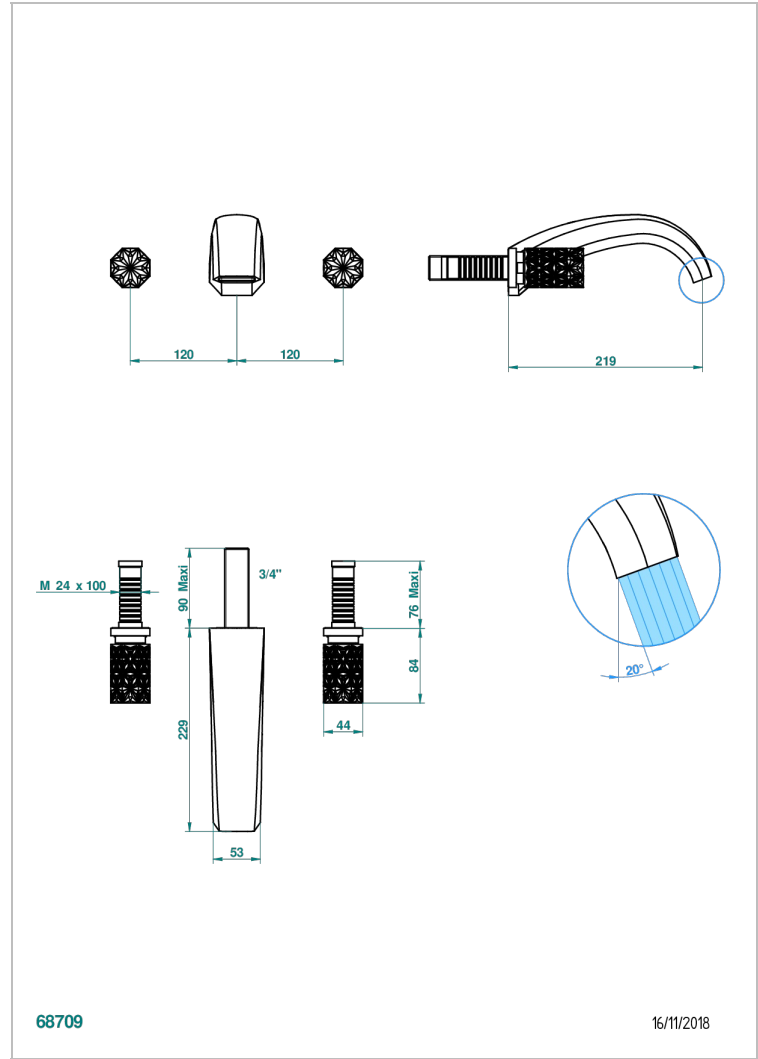

NIHAL BLAU PORZELLAN

U2L-40SGB

Garnitur für Waschtischbatterie zur Wandmontage, Supert Goliath Auslauf

THG[®]
PARIS

EIGENSCHAFTEN

- Nihal blau Porzellan
- Garnitur für Waschtischbatterie zur Wandmontage, Supert Goliath Auslauf

ÄHNLICHE PRODUKTE

- Ref. G00-40AC Up-teil für wandarmatur
- Ref. G00-40AM Up-teil für wandarmatur

VERFÜGBARE OBERFLÄCHEN

Altnickel - H28
Blassgold - F30
Blassgold matt unlackiert - F31
Bronze hell - D01
Chrom - A02
Chrom / gold - G02