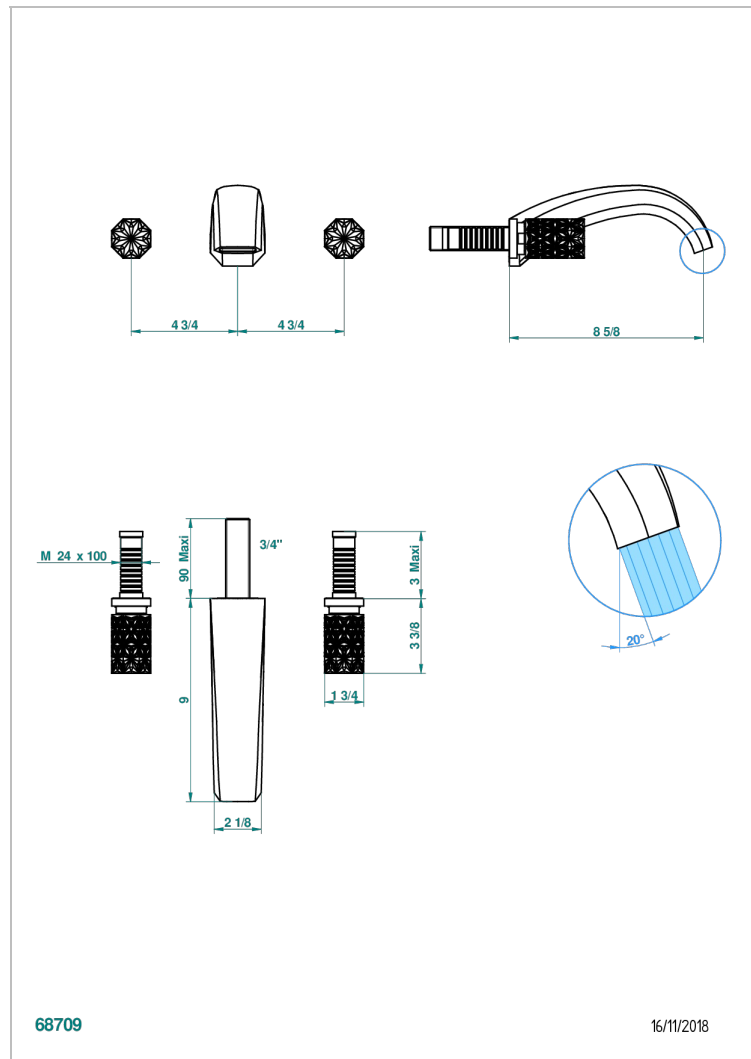

NIHAL BLUE PORCELAIN

U2L-40SGB

THG[®]
PARIS

Внешняя часть смесителя встраиваемого в стену для раковины на три отверстия с изливом СУПЕР ГОЛИАФ- без выпуска

68709

16/11/2018

ХАРАКТЕРИСТИКИ

- Nihal Blue porcelain
- Внешняя часть смесителя встраиваемого в стену для раковины на три отверстия с изливом СУПЕР ГОЛИАФ- без выпуска

СВЯЗАННЫЕ ТОВАРНЫЕ ПОЗИЦИИ

- Ref. G00-40AC Встраиваемая часть смесителя настенного на три отверстия (не рукоят.)
- Ref. G00-40AM Встраиваемая часть смесителя настенного на 3 отверстия на пластине (рукоят.)