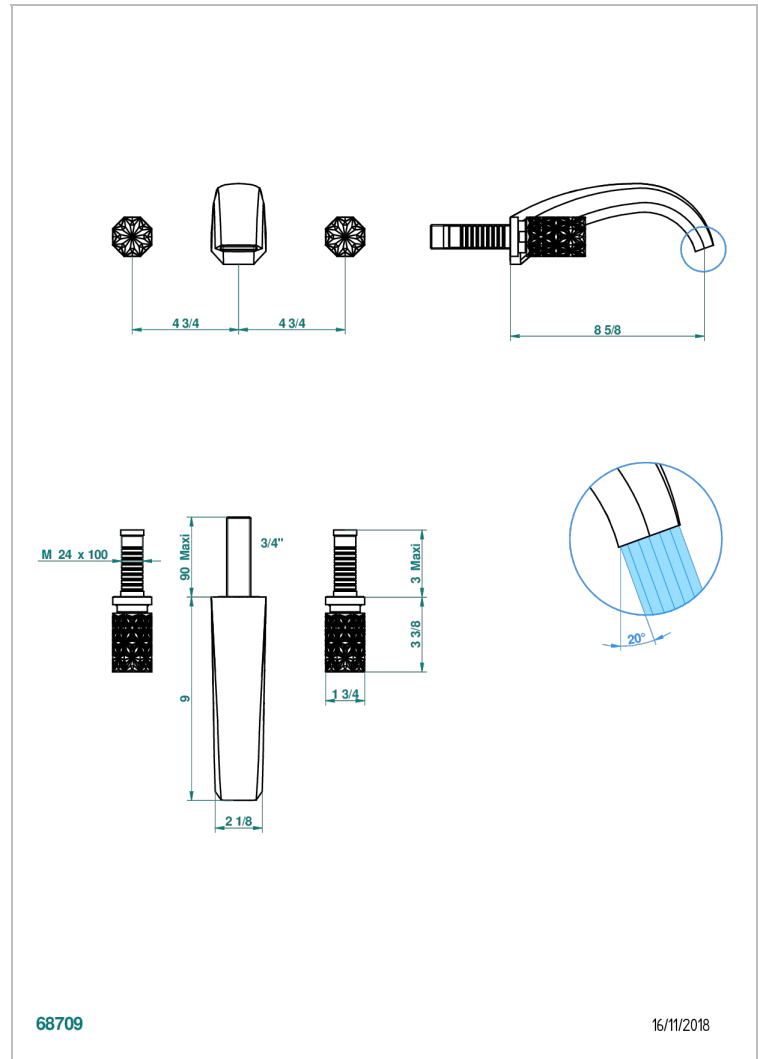

# NIHAL PORCELAINES BLEUE

U2L-40SGB

Garniture pour mélangeur de lavabo mural, bec super goliath

THG<sup>®</sup>  
PARIS

## CARACTÉRISTIQUES

- Nihal Porcelaine bleue
- Garniture pour mélangeur de lavabo mural, bec super goliath

## PRODUITS ASSOCIÉS

- Ref. G00-40AC Partie à encastrer pour mélangeur mural - version croisillons
- Ref. G00-40AM Partie à encastrer pour mélangeur mural - version manettes