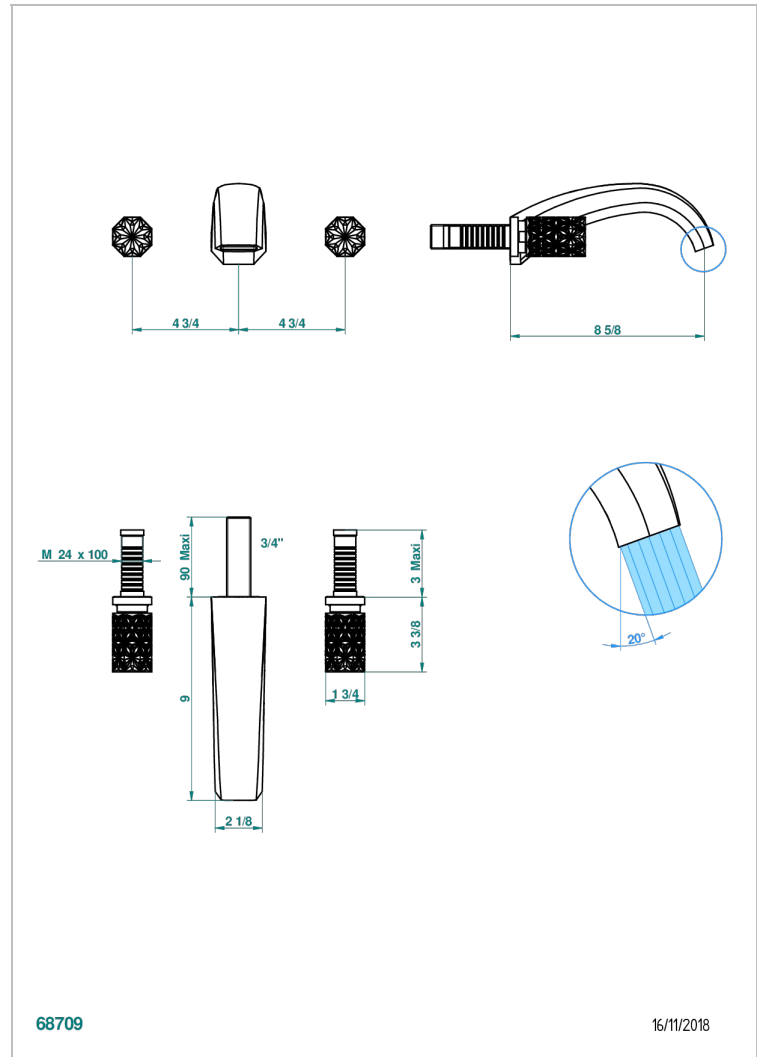

# NIHAL BLAU PORZELLAN

U2L-40SGB

Garnitur für Waschtischbatterie zur Wandmontage, Supert Goliath Auslauf

THG<sup>®</sup>  
PARIS

68709

16/11/2018

## EIGENSCHAFTEN

- Nihal blau Porzellan
- Garnitur für Waschtischbatterie zur Wandmontage, Supert Goliath Auslauf

## ÄHNLICHE PRODUKTE

- Ref. G00-40AC Up-teil für wandarmatur
- Ref. G00-40AM Up-teil für wandarmatur