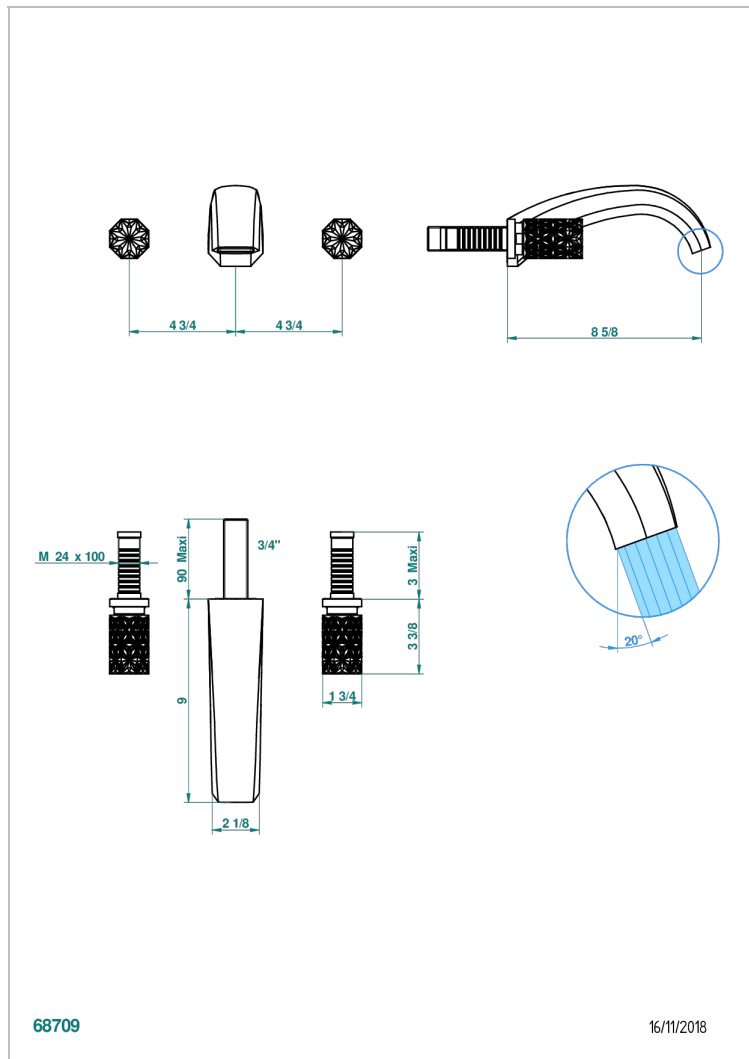

NIHAL BLUE PORCELAIN

U2L-40SGB

入墙式台盆龙头配件，超大号喷嘴

THG[®]
PARIS

68709

16/11/2018

特色

- Nihal Blue porcelain
- 入墙式台盆龙头配件，超大号喷嘴

相关的SKU

- Ref. G00-40AC 无下水器入墙式龙头嵌入部分 - 四通手柄版
- Ref. G00-40AM 无下水器入墙式龙头嵌入部分 - 单把手柄版

可选饰面

Black ceram - D30
Blush PVD - H62
Graphite PVD - H64
Matt Umber PVD - H67
Matt blush PVD - H60
Matt graphite PVD - H65