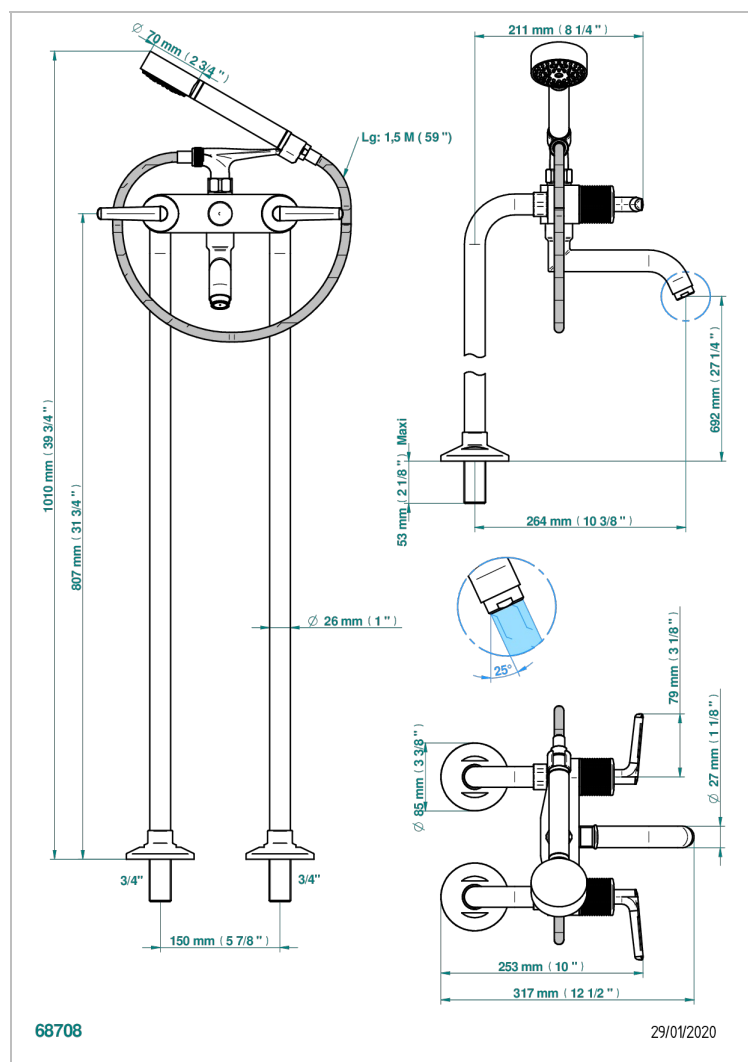

# SYSTEM METAL DIAMANT A MANETTES

G9D-13CS

Mélangeur bain douche sur colonnes pour fixation au sol

## CARACTÉRISTIQUES

- ACS : 21ACCLY034

## FINITIONS DISPONIBLES

Bronze clair - D01  
Chromé - A02  
Chromé insert doré - GA1  
Chromé mat - C02  
Doré brillant - F01  
Doré mat - F07

Nickel brillant - B01  
Nickel mat - C01  
Noir mat céramique - D30  
Or pâle - F30  
Or pâle mat - F31  
Pvd blush - H62