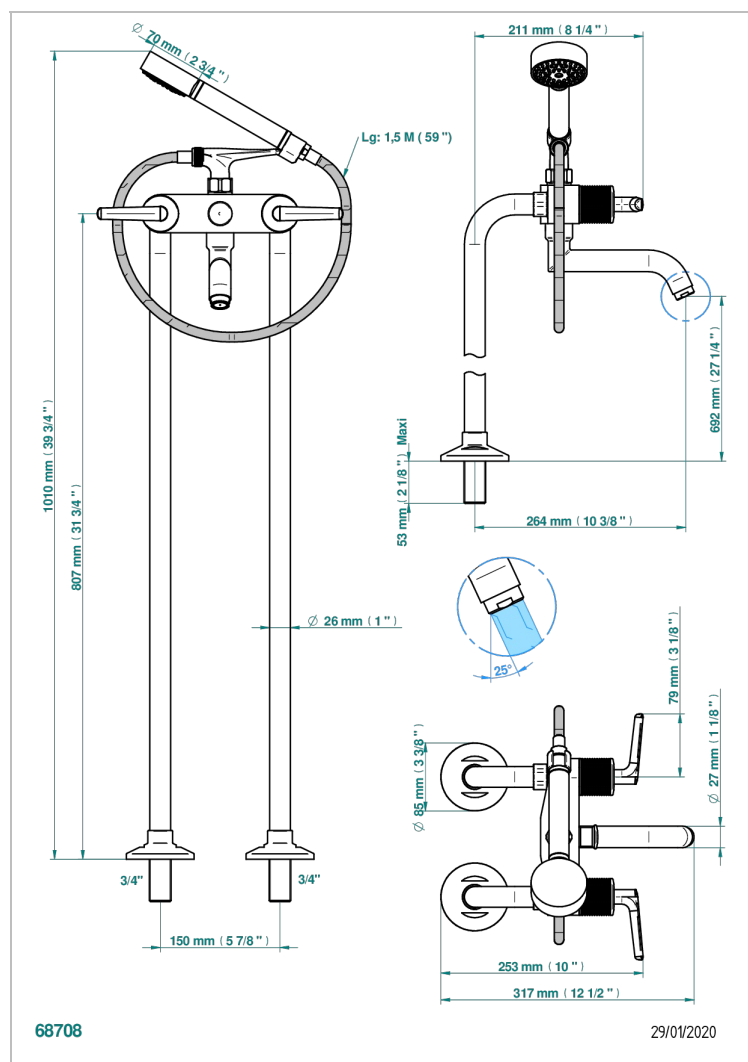

# SYSTEM DIAMOND METAL WITH LEVER

G9D-13CS

Monobloc baÑo/ducha con columnas para fijaci3n al suelo

## CARACTERÍSTICAS

- ACS : 21ACCLY034