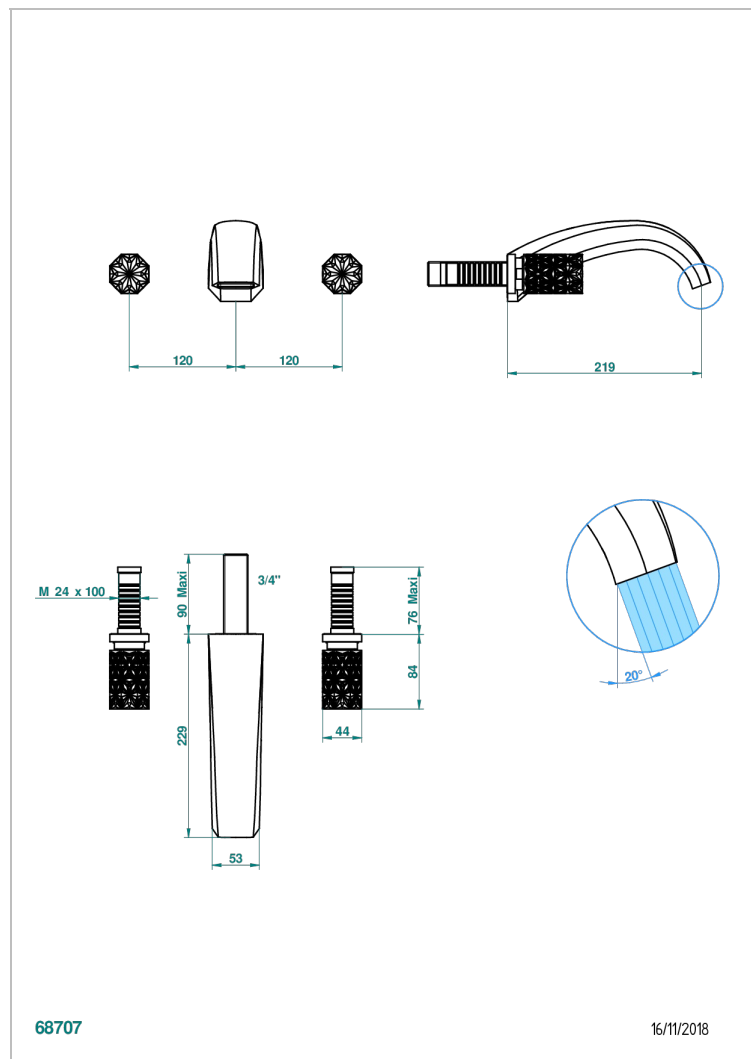

NIHAL PORCELAINE IVOIRE

U2N-40SGB

Garniture pour mélangeur de lavabo mural, bec super goliath

THG[®]
PARIS

CARACTÉRISTIQUES

- Nihal Porcelaine ivoire
- Garniture pour mélangeur de lavabo mural, bec super goliath

PRODUITS ASSOCIÉS

- Ref. G00-40AC Partie à encastrer pour mélangeur mural - version croisillons
- Ref. G00-40AM Partie à encastrer pour mélangeur mural - version manettes

FINITIONS DISPONIBLES

Bronze clair - D01
Chromé - A02
Chromé / doré - G02
Chromé mat - C02
Doré brillant - F01
Doré mat - F07