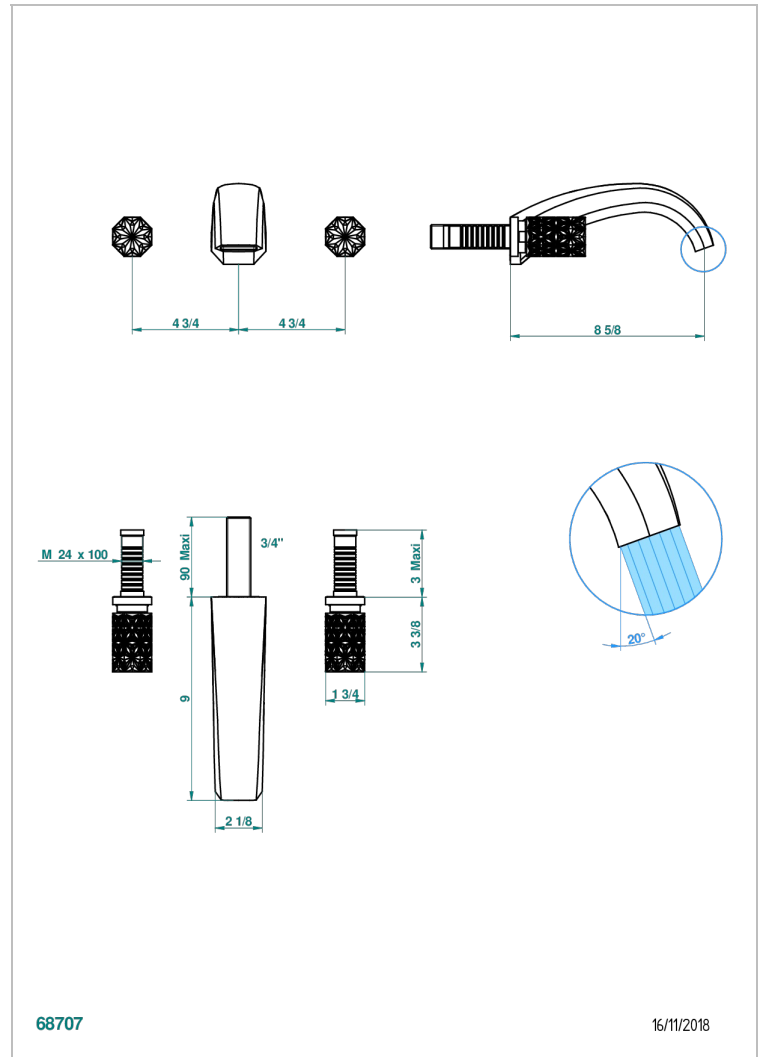

NIHAL PORCELAINE IVOIRE

U2N-40SGB

Garniture pour mélangeur de lavabo mural, bec super goliath

THG[®]
PARIS

CARACTÉRISTIQUES

- Nihal Porcelaine ivoire
- Garniture pour mélangeur de lavabo mural, bec super goliath

PRODUITS ASSOCIÉS

- Ref. G00-40AC Partie à encastrer pour mélangeur mural - version croisillons
- Ref. G00-40AM Partie à encastrer pour mélangeur mural - version manettes

FINITIONS DISPONIBLES

Bronze clair - D01
Chromé - A02
Chromé / doré - G02
Chromé mat - C02
Doré brillant - F01
Doré mat - F07