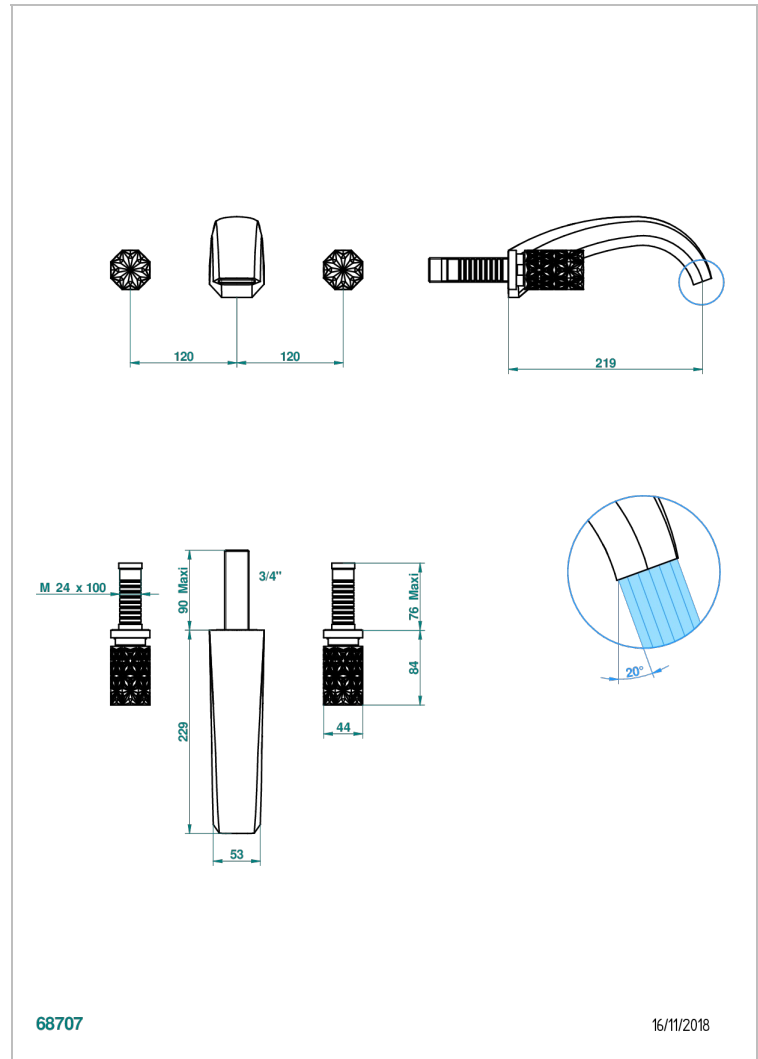

NIHAL PORCELAINE IVOIRE

U2N-40SGB

Garniture pour mélangeur de lavabo mural, bec super goliath

THG[®]
PARIS

CARACTÉRISTIQUES

- Nihal Porcelaine ivoire
- Garniture pour mélangeur de lavabo mural, bec super goliath

PRODUITS ASSOCIÉS

- Ref. G00-40AC Partie à encastrer pour mélangeur mural - version croisillons
- Ref. G00-40AM Partie à encastrer pour mélangeur mural - version manettes

FINITIONS DISPONIBLES

Bronze clair - D01
Chromé - A02
Chromé / doré - G02
Chromé mat - C02
Doré brillant - F01
Doré mat - F07