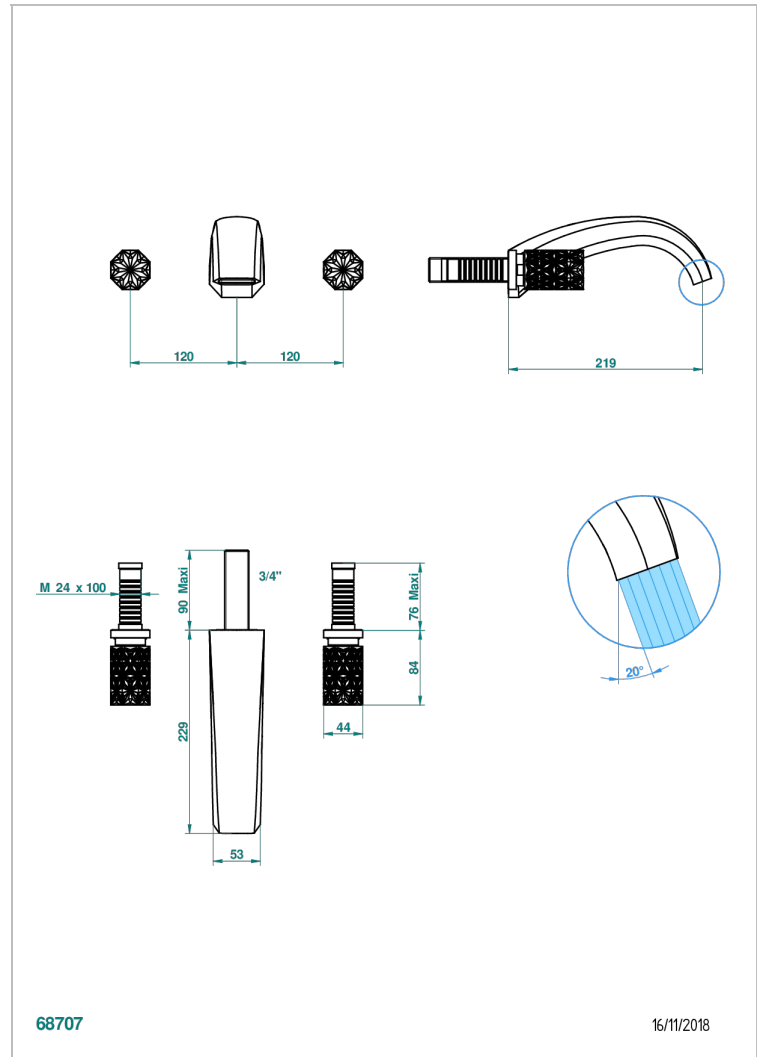

NIHAL ELFENBEIN-PORZELLAN

U2N-40SGB

Garnitur für Waschtischbatterie zur Wandmontage, Supert Goliath Auslauf

THG[®]
PARIS

EIGENSCHAFTEN

- Nihal Elfenbein-Porzellan
- Garnitur für Waschtischbatterie zur Wandmontage, Supert Goliath Auslauf

ÄHNLICHE PRODUKTE

- Ref. G00-40AC Up-teil für wandarmatur
- Ref. G00-40AM Up-teil für wandarmatur

VERFÜGBARE OBERFLÄCHEN

Altnickel - H28
Blassgold - F30
Blassgold matt unlackiert - F31
Bronze hell - D01
Chrom - A02
Chrom / gold - G02