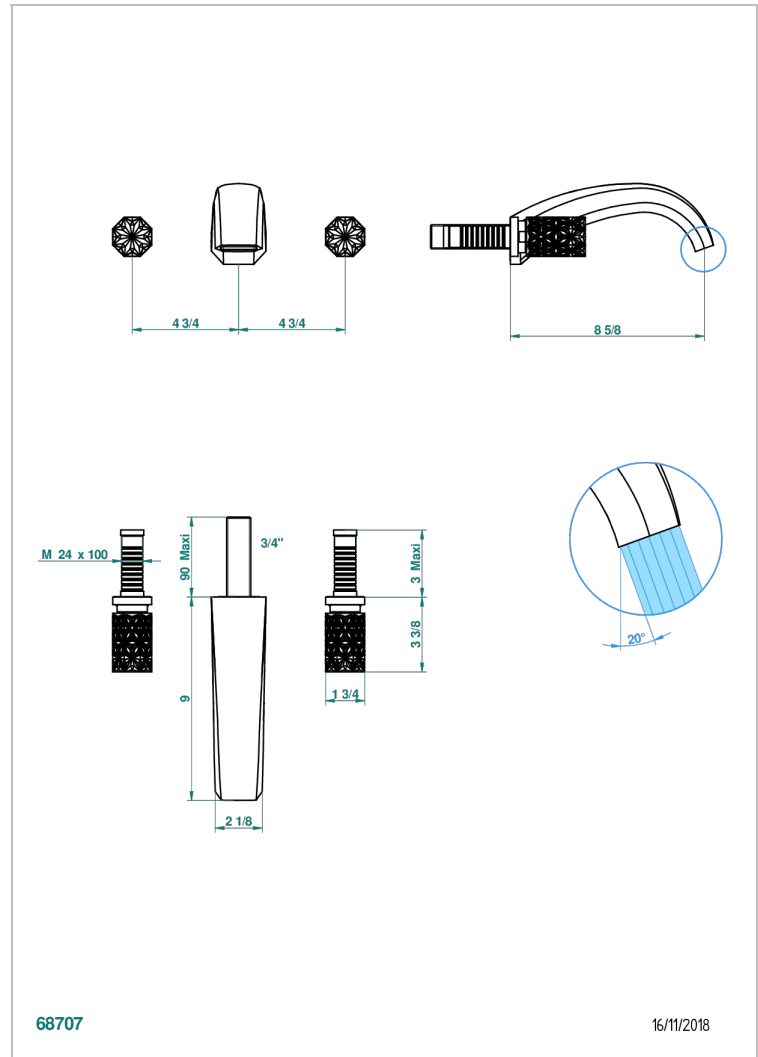

# NIHAL PORCELAINE IVOIRE

U2N-40SGB

Garniture pour mélangeur de lavabo mural, bec super goliath

THG<sup>®</sup>  
PARIS

## CARACTÉRISTIQUES

- Nihal Porcelaine ivoire
- Garniture pour mélangeur de lavabo mural, bec super goliath

## PRODUITS ASSOCIÉS

- Ref. G00-40AC Partie à encastrer pour mélangeur mural - version croisillons
- Ref. G00-40AM Partie à encastrer pour mélangeur mural - version manettes