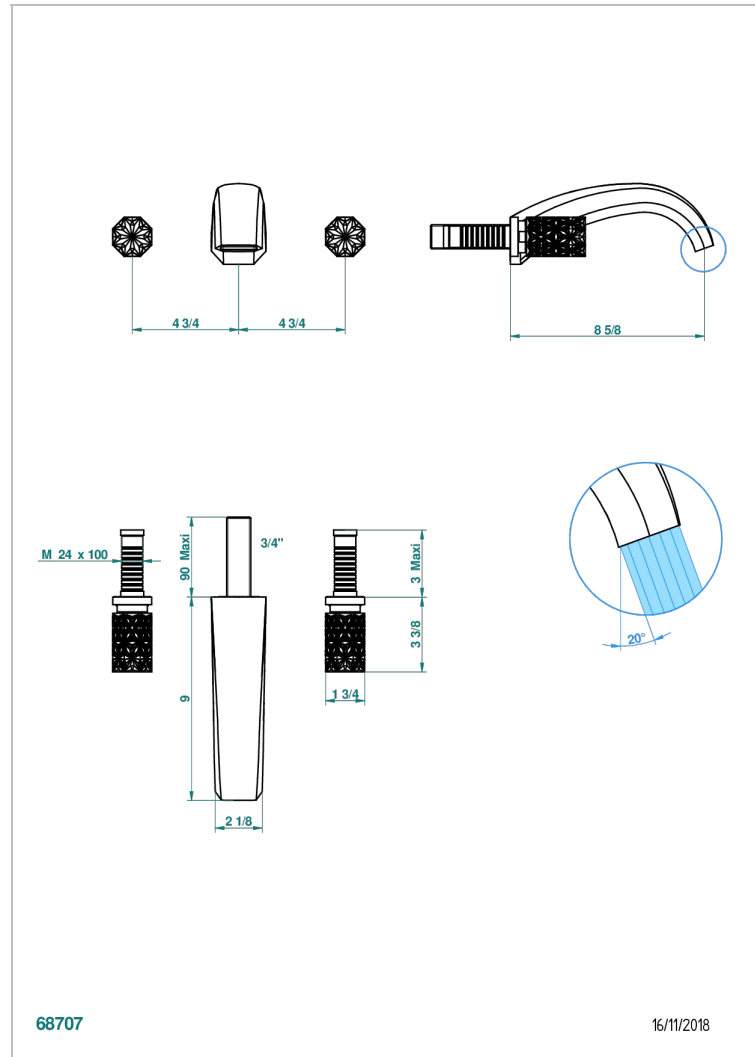

# NIHAL ELFENBEIN-PORZELLAN

U2N-40SGB

Garnitur für Waschtischbatterie zur Wandmontage, Supert Goliath Auslauf

THG<sup>®</sup>  
PARIS

68707

16/11/2018

## EIGENSCHAFTEN

- Nihal Elfenbein-Porzellan
- Garnitur für Waschtischbatterie zur Wandmontage, Supert Goliath Auslauf

## ÄHNLICHE PRODUKTE

- Ref. G00-40AC Up-teil für wandarmatur
- Ref. G00-40AM Up-teil für wandarmatur