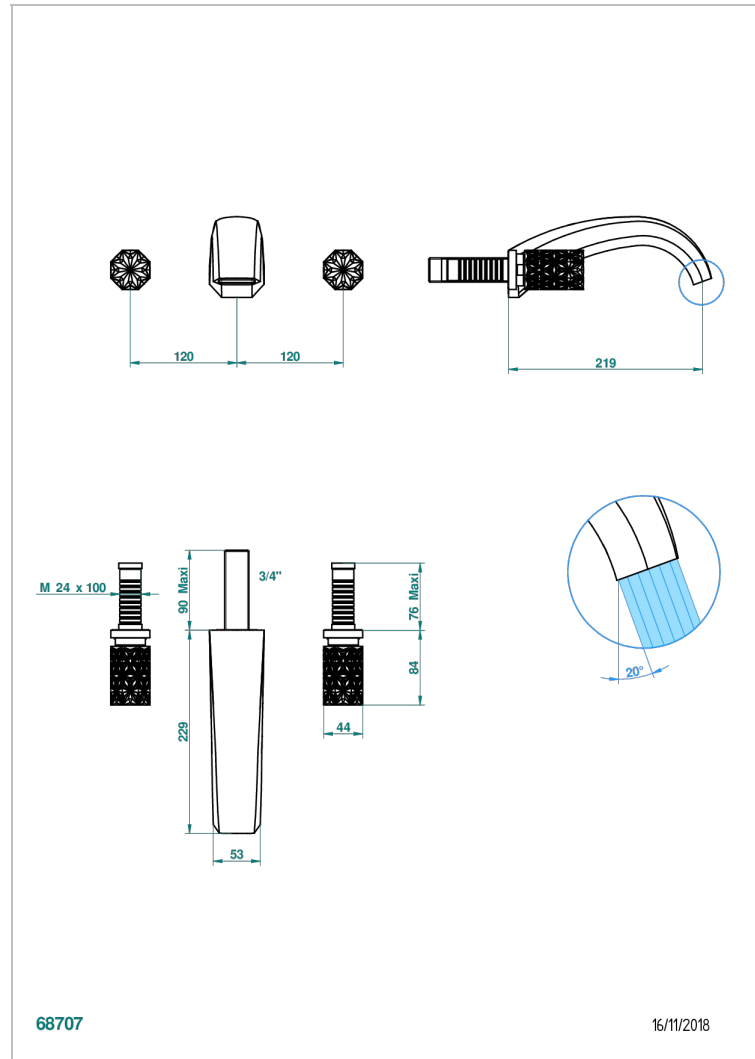

NIHAL ELFENBEIN-PORZELLAN

U2N-40SGB

Garnitur für Waschtischbatterie zur Wandmontage, Supert Goliath Auslauf

THG[®]
PARIS

EIGENSCHAFTEN

- Nihal Elfenbein-Porzellan
- Garnitur für Waschtischbatterie zur Wandmontage, Supert Goliath Auslauf

ÄHNLICHE PRODUKTE

- Ref. G00-40AC Up-teil für wandarmatur
- Ref. G00-40AM Up-teil für wandarmatur

VERFÜGBARE OBERFLÄCHEN

Altnickel - H28
Blassgold - F30
Blassgold matt unlackiert - F31
Bronze hell - D01
Chrom - A02
Chrom / gold - G02