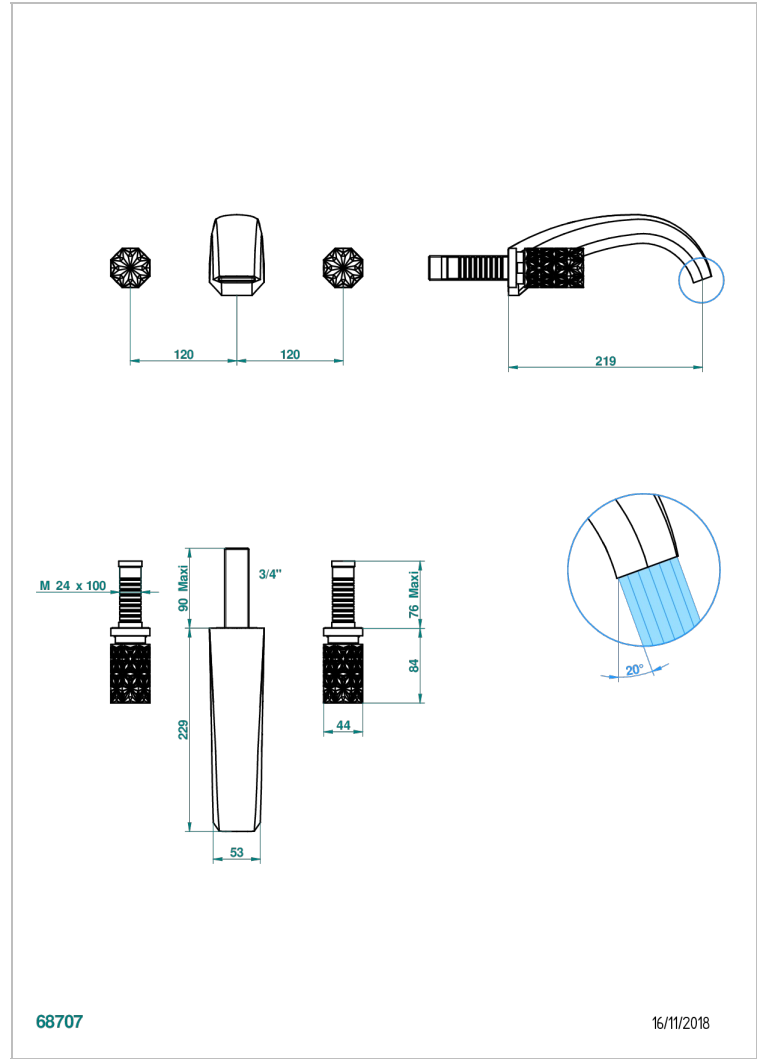

# NIHAL IVORY PORCELAIN

U2N-40SGB

入墙式台盆龙头配件，超大号喷嘴

THG<sup>®</sup>  
PARIS

68707

16/11/2018

## 特色

- Nihal Ivory porcelain
- 入墙式台盆龙头配件，超大号喷嘴

## 相关的SKU

- Ref. G00-40AC 无下水器入墙式龙头嵌入部分 - 四通手柄版
- Ref. G00-40AM 无下水器入墙式龙头嵌入部分 - 单把手柄版