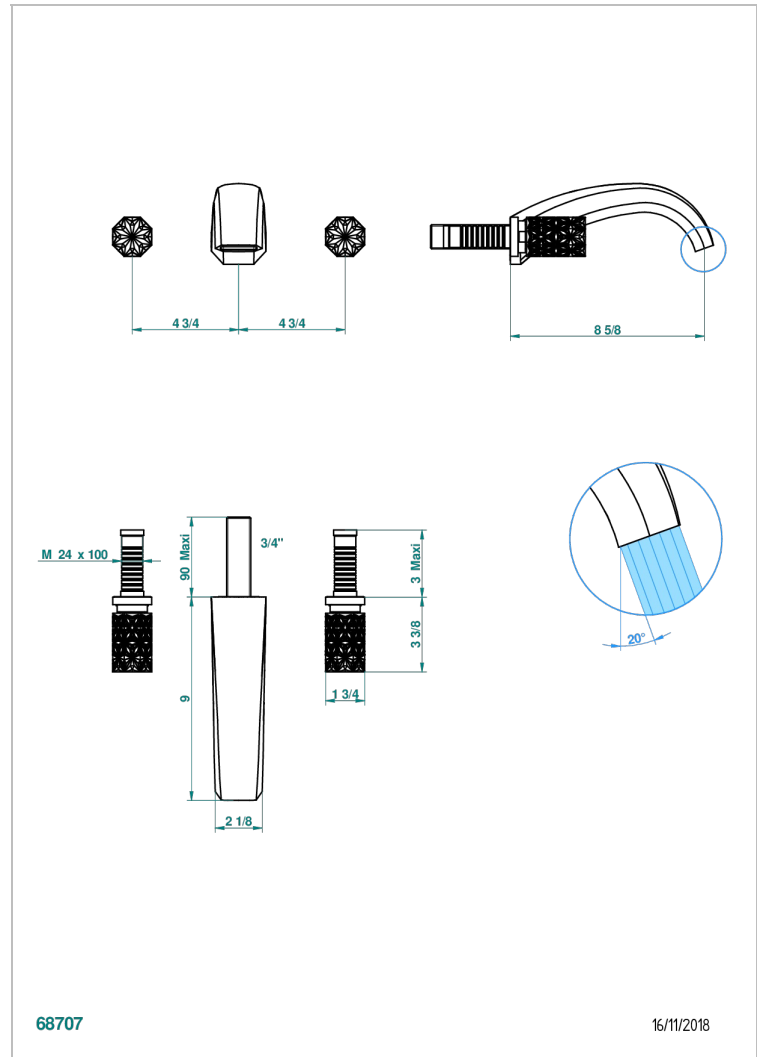

NIHAL ELFENBEIN-PORZELLAN

U2N-40SGB

Garnitur für Waschtischbatterie zur Wandmontage, Supert Goliath Auslauf

THG[®]
PARIS

68707

16/11/2018

EIGENSCHAFTEN

- Nihal Elfenbein-Porzellan
- Garnitur für Waschtischbatterie zur Wandmontage, Supert Goliath Auslauf

ÄHNLICHE PRODUKTE

- Ref. G00-40AC Up-teil für wandarmatur
- Ref. G00-40AM Up-teil für wandarmatur

VERFÜGBARE OBERFLÄCHEN

Altnickel - H28
Blassgold - F30
Blassgold matt unlackiert - F31
Bronze hell - D01
Chrom - A02
Chrom / gold - G02