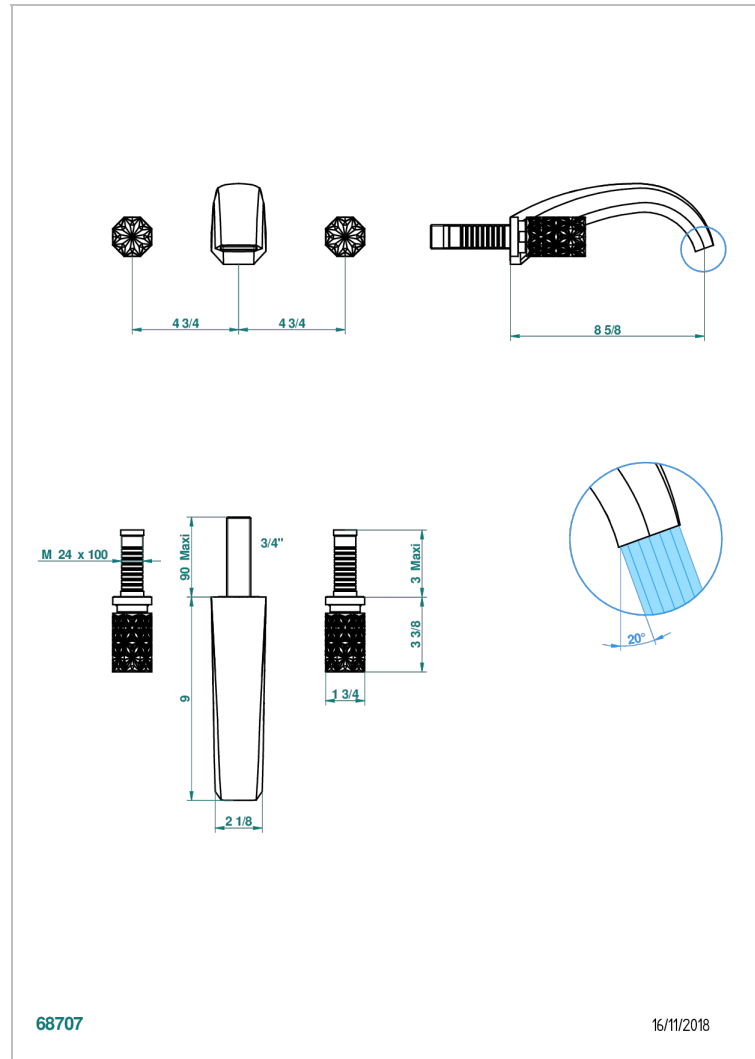

NIHAL IVORY PORCELAIN

U2N-40SGB

入墙式台盆龙头配件，超大号喷嘴

THG[®]
PARIS

特色

- Nihal Ivory porcelain
- 入墙式台盆龙头配件，超大号喷嘴

相关的SKU

- Ref. G00-40AC 无下水器入墙式龙头嵌入部分 - 四通手柄版
- Ref. G00-40AM 无下水器入墙式龙头嵌入部分 - 单把手柄版