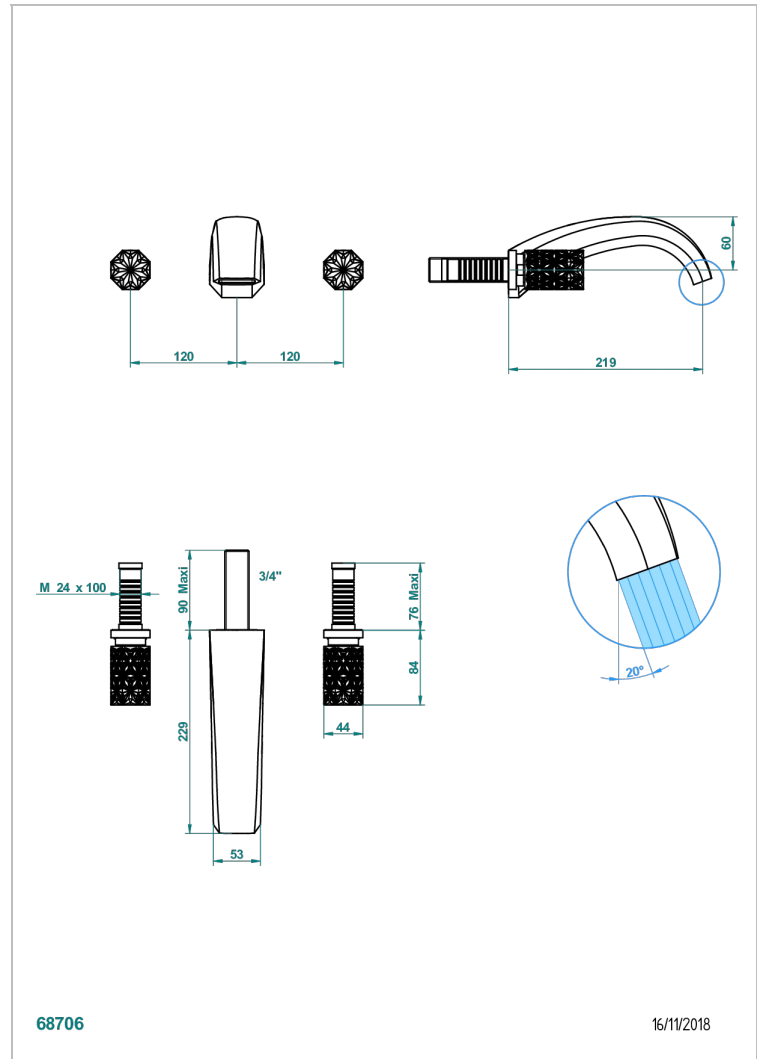

NIHAL PORCELAINE NOIRE

U2P-40SGB

Garniture pour mélangeur de lavabo mural, bec super goliath

THG[®]
PARIS

CARACTÉRISTIQUES

- Nihal Porcelaine noire
- Garniture pour mélangeur de lavabo mural, bec super goliath

PRODUITS ASSOCIÉS

- Ref. G00-40AC Partie à encastrer pour mélangeur mural - version croisillons
- Ref. G00-40AM Partie à encastrer pour mélangeur mural - version manettes

FINITIONS DISPONIBLES

Bronze clair - D01
Chromé - A02
Chromé / doré - G02
Chromé mat - C02
Doré brillant - F01
Doré mat - F07