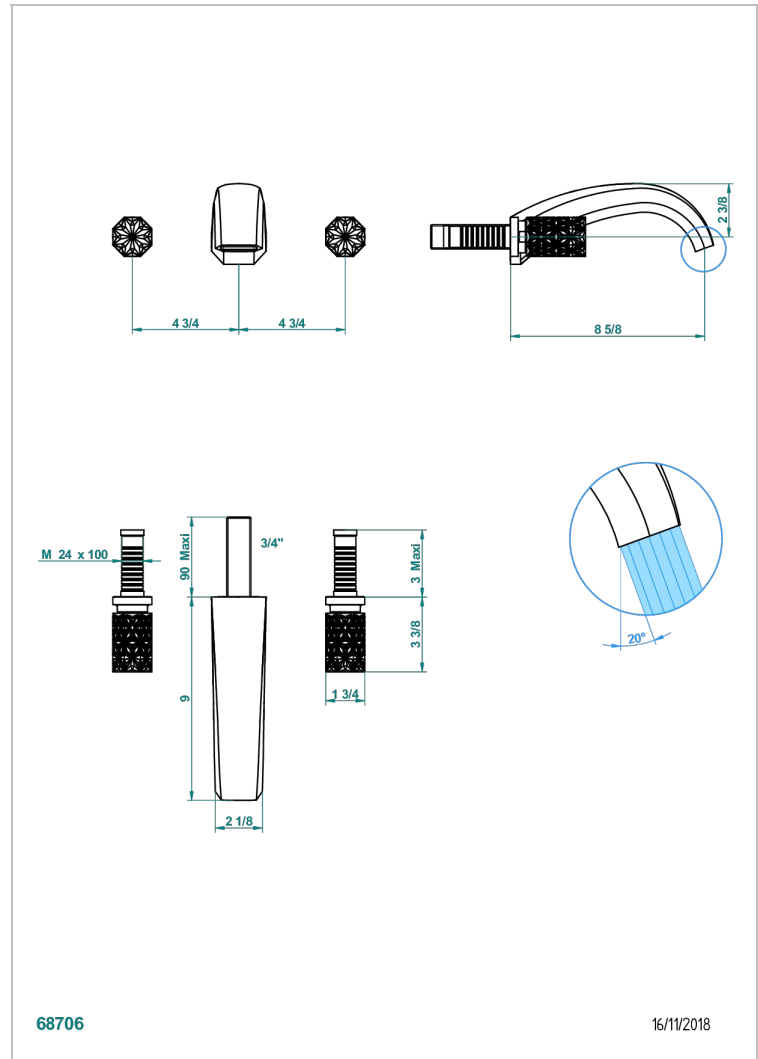

NIHAL PORCELAINE NOIRE

U2P-40SGB

Garniture pour mélangeur de lavabo mural, bec super goliath

THG[®]
PARIS

CARACTÉRISTIQUES

- Nihal Porcelaine noire
- Garniture pour mélangeur de lavabo mural, bec super goliath

PRODUITS ASSOCIÉS

- Ref. G00-40AC Partie à encastrer pour mélangeur mural - version croisillons
- Ref. G00-40AM Partie à encastrer pour mélangeur mural - version manettes

FINITIONS DISPONIBLES

Bronze clair - D01
Chromé - A02
Chromé / doré - G02
Chromé mat - C02
Doré brillant - F01
Doré mat - F07