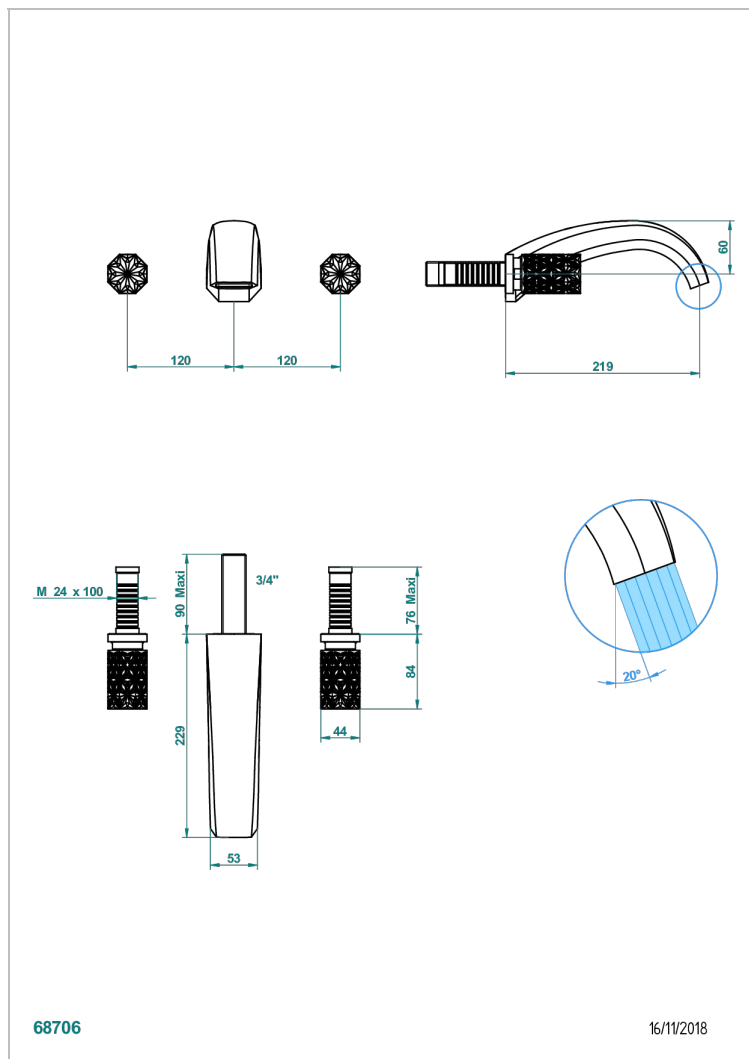

# NIHAL SCHWARZES PORZELLAN

U2P-40SGB

Garnitur für Waschtischbatterie zur Wandmontage, Supert Goliath Auslauf

THG<sup>®</sup>  
PARIS

## EIGENSCHAFTEN

- Nihal schwarzes Porzellan
- Garnitur für Waschtischbatterie zur Wandmontage, Supert Goliath Auslauf

## ÄHNLICHE PRODUKTE

- Ref. G00-40AC Up-teil für wandarmatur
- Ref. G00-40AM Up-teil für wandarmatur