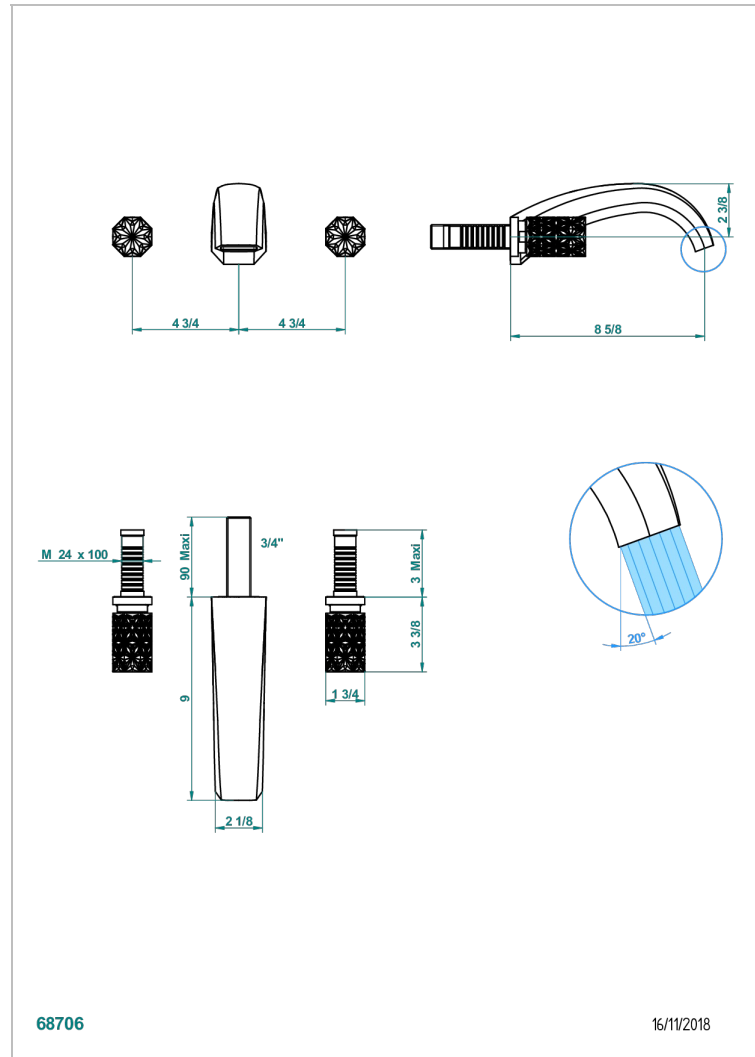

# NIHAL SCHWARZES PORZELLAN

U2P-40SGB

Garnitur für Waschtischbatterie zur Wandmontage, Supert Goliath Auslauf

THG<sup>®</sup>  
PARIS

68706

16/11/2018

## EIGENSCHAFTEN

- Nihal schwarzes Porzellan
- Garnitur für Waschtischbatterie zur Wandmontage, Supert Goliath Auslauf

## ÄHNLICHE PRODUKTE

- Ref. G00-40AC Up-teil für wandarmatur
- Ref. G00-40AM Up-teil für wandarmatur