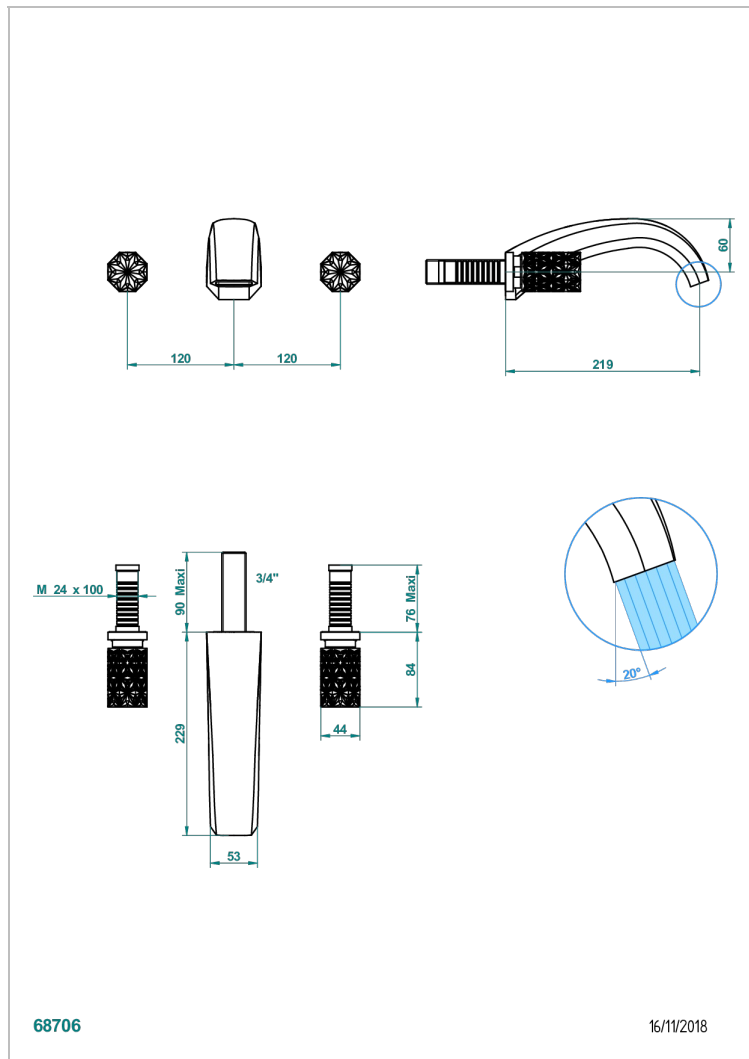

# NIHAL SCHWARZES PORZELLAN

U2P-40SGB

Garnitur für Waschtischbatterie zur Wandmontage, Supert Goliath Auslauf

THG<sup>®</sup>  
PARIS

68706

16/11/2018

## EIGENSCHAFTEN

- Nihal schwarzes Porzellan
- Garnitur für Waschtischbatterie zur Wandmontage, Supert Goliath Auslauf

## ÄHNLICHE PRODUKTE

- Ref. G00-40AC Up-teil für wandarmatur
- Ref. G00-40AM Up-teil für wandarmatur