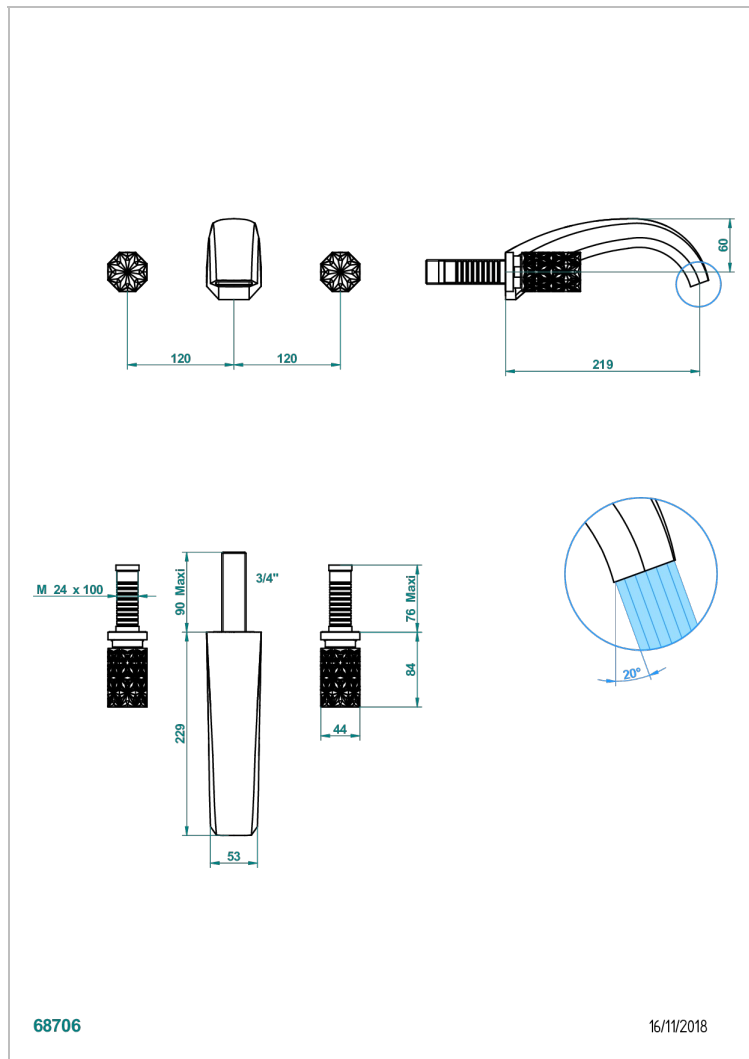

# NIHAL BLACK PORCELAIN

U2P-40SGB

入墙式台盆龙头配件，超大号喷嘴

THG<sup>®</sup>  
PARIS

## 相关的SKU

- Ref. G00-40AC 无下水器入墙式龙头嵌入部分 - 四通手柄版
- Ref. G00-40AM 无下水器入墙式龙头嵌入部分 - 单把手柄版