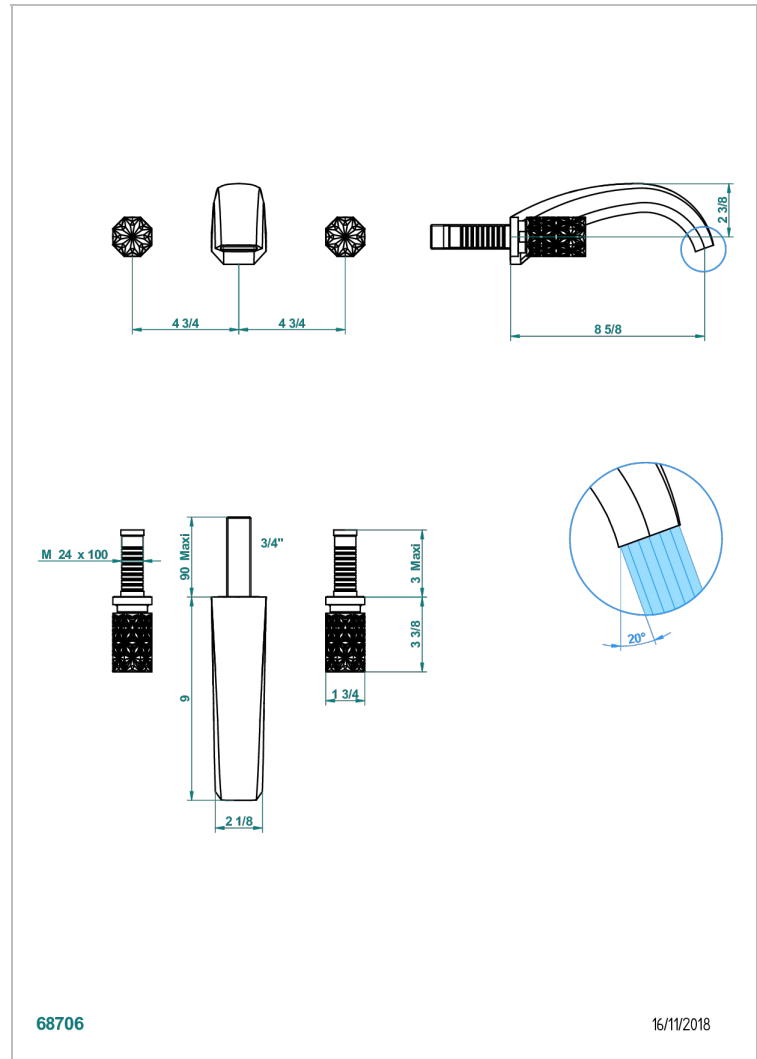

NIHAL PORCELAINE NOIRE

U2P-40SGB

Garniture pour mélangeur de lavabo mural, bec super goliath

THG[®]
PARIS

68706

16/11/2018

CARACTÉRISTIQUES

- Nihal Porcelaine noire
- Garniture pour mélangeur de lavabo mural, bec super goliath

PRODUITS ASSOCIÉS

- Ref. G00-40AC Partie à encastrer pour mélangeur mural - version croisillons
- Ref. G00-40AM Partie à encastrer pour mélangeur mural - version manettes

FINITIONS DISPONIBLES

Bronze clair - D01
Chromé - A02
Chromé / doré - G02
Chromé mat - C02
Doré brillant - F01
Doré mat - F07