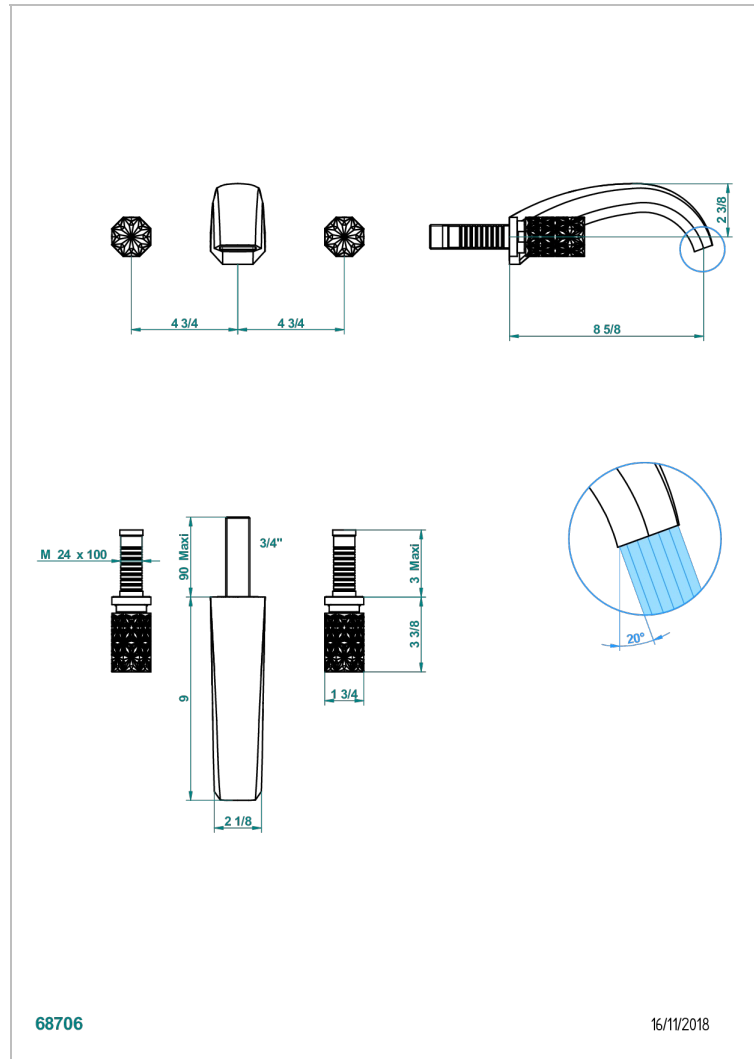

NIHAL SCHWARZES PORZELLAN

U2P-40SGB

Garnitur für Waschtischbatterie zur Wandmontage, Supert Goliath Auslauf

THG[®]
PARIS

68706

16/11/2018

EIGENSCHAFTEN

- Nihal schwarzes Porzellan
- Garnitur für Waschtischbatterie zur Wandmontage, Supert Goliath Auslauf

ÄHNLICHE PRODUKTE

- Ref. G00-40AC Up-teil für wandarmatur
- Ref. G00-40AM Up-teil für wandarmatur

VERFÜGBARE OBERFLÄCHEN

Altnickel - H28
Blassgold - F30
Blassgold matt unlackiert - F31
Bronze hell - D01
Chrom - A02
Chrom / gold - G02