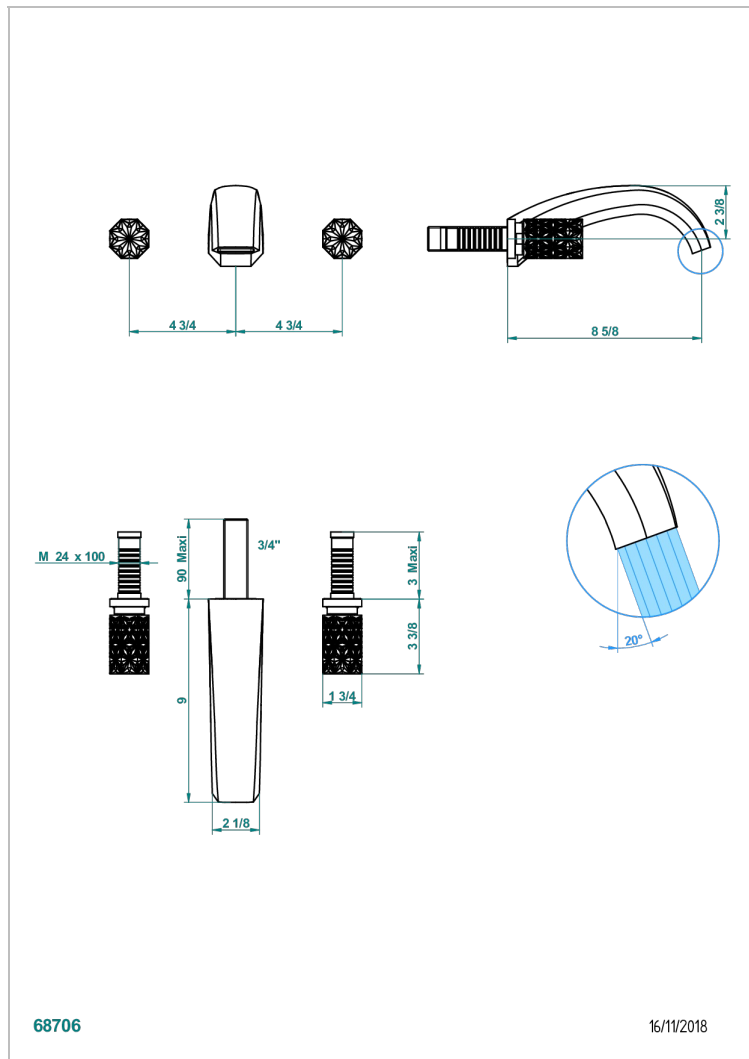

NIHAL BLACK PORCELAIN

U2P-40SGB

入墙式台盆龙头配件，超大号喷嘴

THG[®]
PARIS

68706

16/11/2018

特色

- Nihal Black porcelain
- 入墙式台盆龙头配件，超大号喷嘴

相关的SKU

- Ref. G00-40AC 无下水器入墙式龙头嵌入部分 - 四通手柄版
- Ref. G00-40AM 无下水器入墙式龙头嵌入部分 - 单把手柄版

可选饰面

Black ceram - D30
Blush PVD - H62
Graphite PVD - H64
Matt Umber PVD - H67
Matt blush PVD - H60
Matt graphite PVD - H65