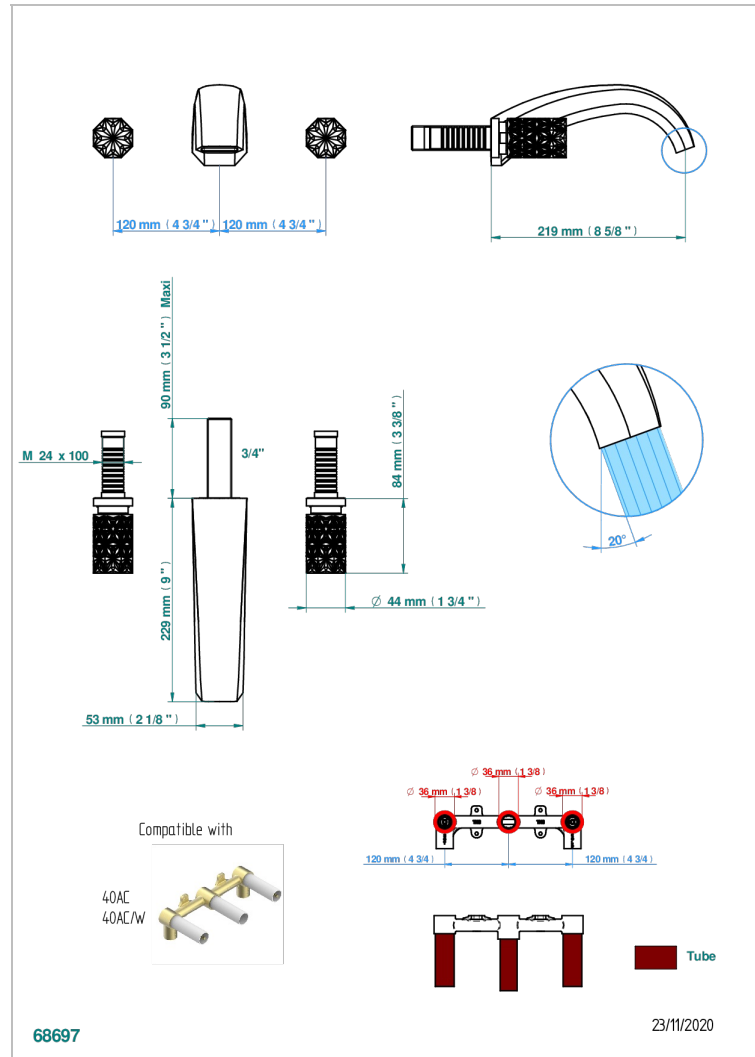

NIHAL PORCELAINE VERTE

U2R-40SGB

Garniture pour mélangeur de lavabo mural, bec super goliath

THG[®]
PARIS

CARACTÉRISTIQUES

- Nihal Porcelaine verte
- Garniture pour mélangeur de lavabo mural, bec super goliath

PRODUITS ASSOCIÉS

- Ref. G00-40AC Partie à encastrer pour mélangeur mural - version croisillons
- Ref. G00-40AM Partie à encastrer pour mélangeur mural - version manettes

FINITIONS DISPONIBLES

Bronze clair - D01
Chromé - A02
Chromé / doré - G02
Chromé mat - C02
Doré brillant - F01
Doré mat - F07