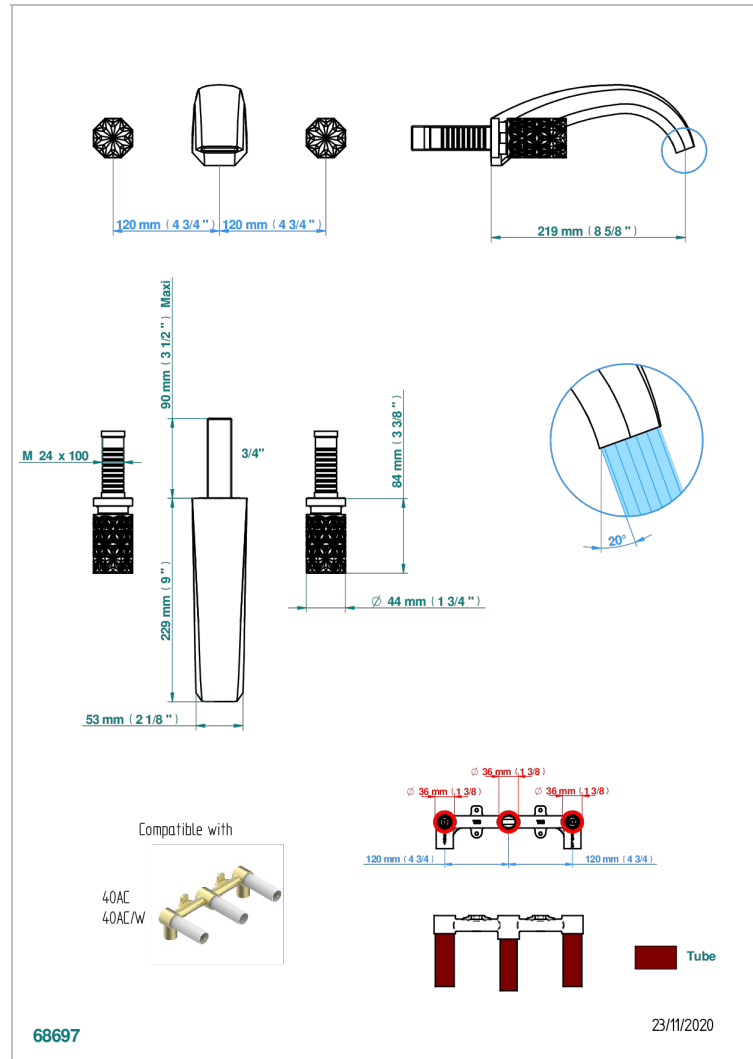

# NIHAL GRUNES PORZELLAN

U2R-40SGB

Garnitur für Waschtischbatterie zur Wandmontage, Supert Goliath Auslauf

THG<sup>®</sup>  
PARIS

## EIGENSCHAFTEN

- Nihal grünes Porzellan
- Garnitur für Waschtischbatterie zur Wandmontage, Supert Goliath Auslauf

## ÄHNLICHE PRODUKTE

- Ref. G00-40AC Up-teil für wandarmatur
- Ref. G00-40AM Up-teil für wandarmatur

## VERFÜGBARE OBERFLÄCHEN

Altnickel - H28  
Blassgold - F30  
Blassgold matt unlackiert - F31  
Bronze hell - D01  
Chrom - A02  
Chrom / gold - G02

Chrom matt - C02  
Gold - F01  
Gold matt - F07  
Kupfer altrot matt lackiert - H07  
Mattschwarz keramik - D30  
Nickel matt - C01