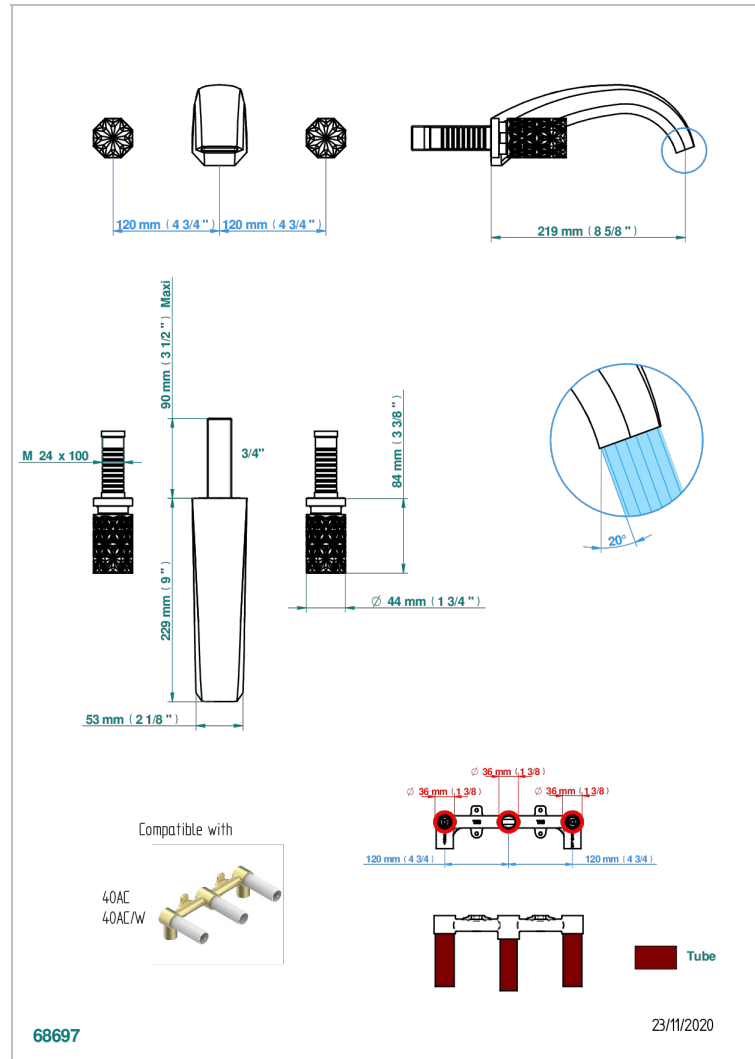

NIHAL GRUNES PORZELLAN

U2R-40SGB

Garnitur für Waschtischbatterie zur Wandmontage, Supert Goliath Auslauf

THG[®]
PARIS

EIGENSCHAFTEN

- Nihal grünes Porzellan
- Garnitur für Waschtischbatterie zur Wandmontage, Supert Goliath Auslauf

ÄHNLICHE PRODUKTE

- Ref. G00-40AC Up-teil für wandarmatur
- Ref. G00-40AM Up-teil für wandarmatur

VERFÜGBARE OBERFLÄCHEN

Altnickel - H28
Blassgold - F30
Blassgold matt unlackiert - F31
Bronze hell - D01
Chrom - A02
Chrom / gold - G02