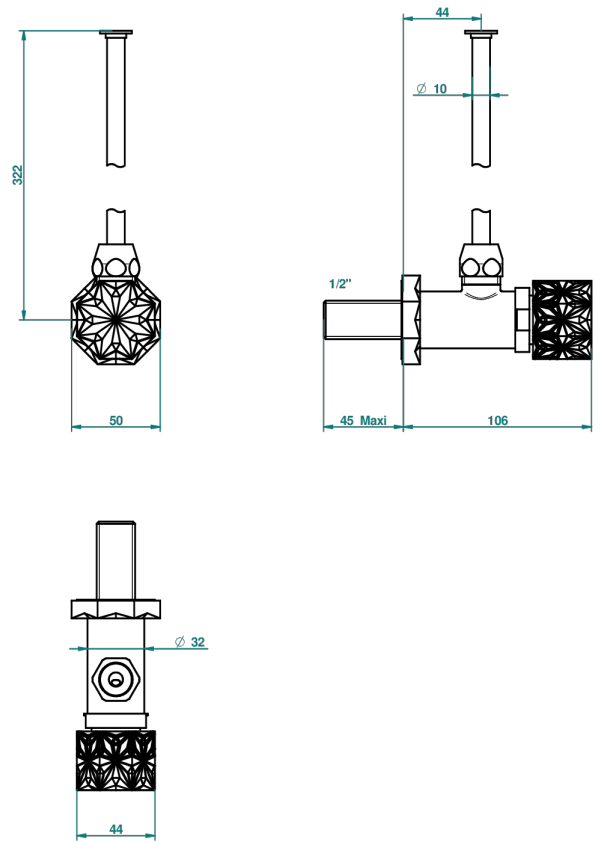

NIHAL PORCELANA AZUL

U2L-181/S

Llave de escuadra 1/2" con tubo de 30 cm con mando de estilo

THG[®]
PARIS

68693

15/11/2018

CARACTERÍSTICAS

- Nihal porcelana azul
- Llave de escuadra 1/2" con tubo de 30 cm con mando de estilo