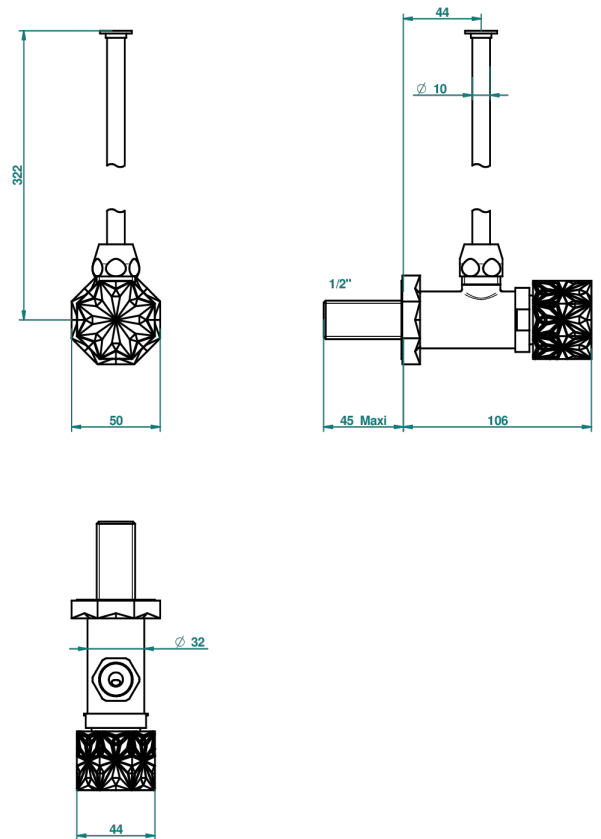

NIHAL BLAU PORZELLAN

U2L-181/S

Eckventil 1/2" mit Schubrosette und 30 cm Kupferrohr

THG[®]
PARIS

68693

15/11/2018

EIGENSCHAFTEN

- Nihal blau Porzellan
- Eckventil 1/2" mit Schubrosette und 30 cm Kupferrohr

VERFÜGBARE OBERFLÄCHEN

Altnickel - H28
Blassgold - F30
Blassgold matt unlackiert - F31
Bronze hell - D01
Chrom - A02
Chrom / gold - G02

Chrom matt - C02
Gold - F01
Gold matt - F07
Kupfer altrot matt lackiert - H07
Mattschwarz keramik - D30
Nickel matt - C01