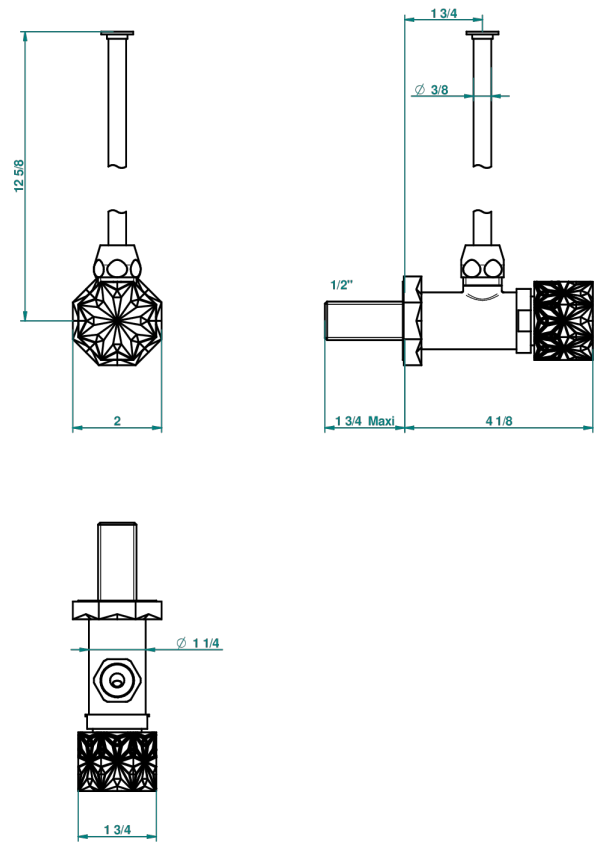

NIHAL PORCELANA AZUL

U2L-181/S

Llave de escuadra 1/2" con tubo de 30 cm con mando de estilo

THG[®]
PARIS

68693

15/11/2018

CARACTERÍSTICAS

- Nihal porcelana azul
- Llave de escuadra 1/2" con tubo de 30 cm con mando de estilo