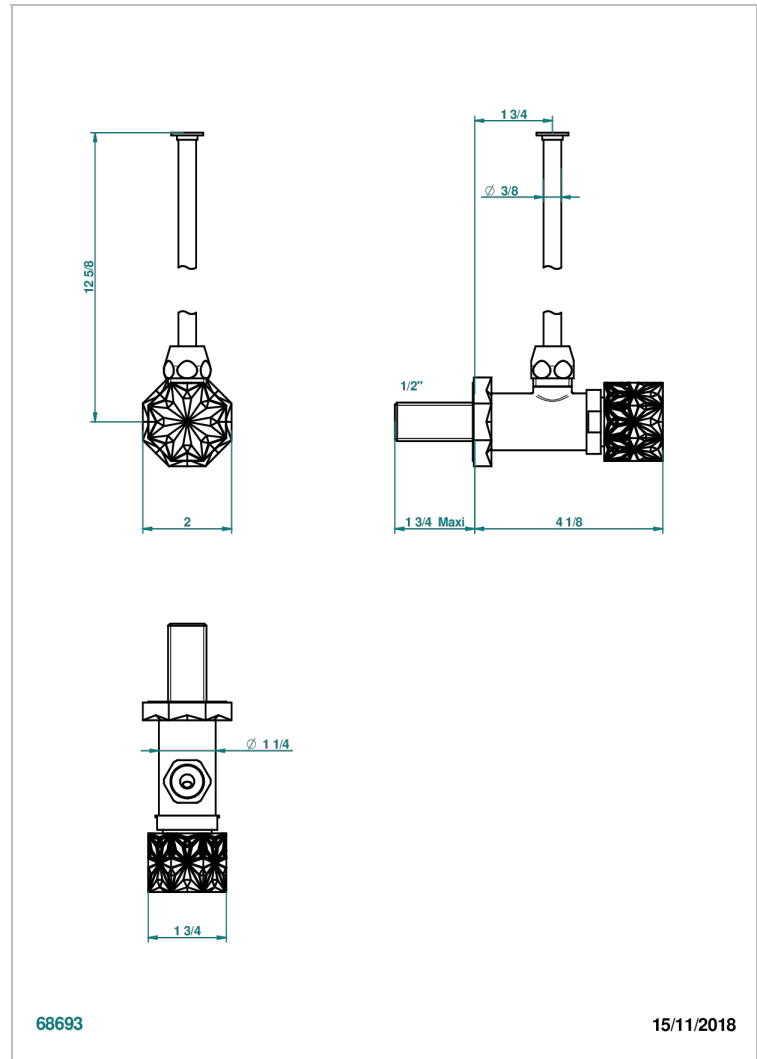

NIHAL BLAU PORZELLAN

U2L-181/S

Eckventil 1/2" mit Schubrosette und 30 cm Kupferrohr

THG[®]
PARIS

68693

15/11/2018

EIGENSCHAFTEN

- Nihal blau Porzellan
- Eckventil 1/2" mit Schubrosette und 30 cm Kupferrohr

VERFÜGBARE OBERFLÄCHEN

Altnickel - H28
Blassgold - F30
Blassgold matt unlackiert - F31
Bronze hell - D01
Chrom - A02
Chrom / gold - G02

Chrom matt - C02
Gold - F01
Gold matt - F07
Kupfer alrot matt lackiert - H07
Mattschwarz keramik - D30
Nickel matt - C01