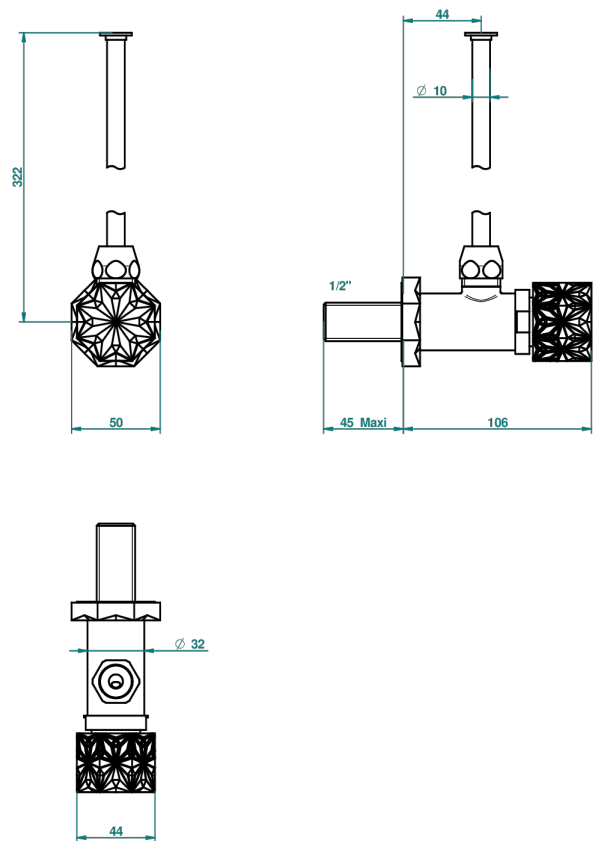

# NIHAL BLUE PORCELAIN

U2L-181/S

Кран запорный 1/2" стильный регулируемый с 30 см трубкой

THG<sup>®</sup>  
PARIS

68693

15/11/2018

## ХАРАКТЕРИСТИКИ

- Nihal Blue porcelain
- Кран запорный 1/2" стильный регулируемый с 30 см трубкой