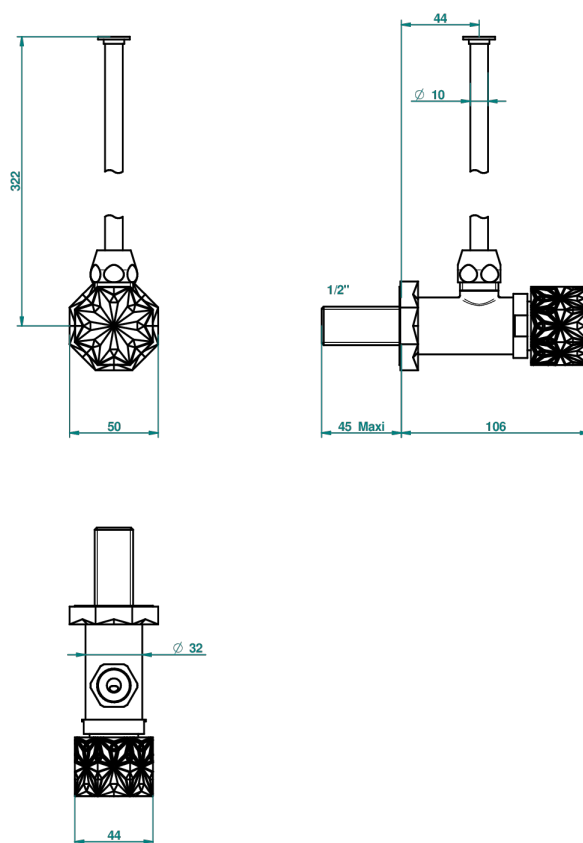

NIHAL PORCELANA AZUL

U2L-181/S

Llave de escuadra 1/2" con tubo de 30 cm con mando de estilo

THG[®]
PARIS

68693

15/11/2018

CARACTERÍSTICAS

- Nihal porcelana azul
- Llave de escuadra 1/2" con tubo de 30 cm con mando de estilo