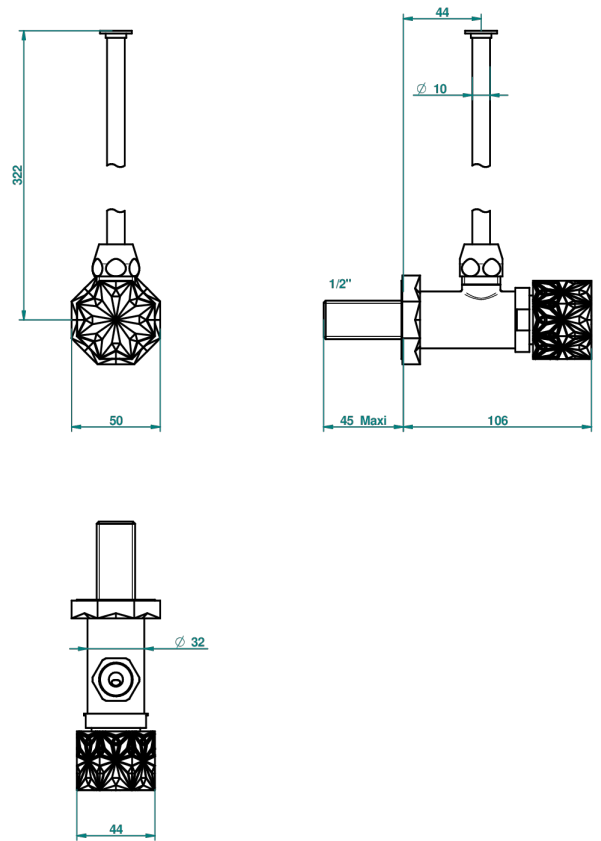

NIHAL BLAU PORZELLAN

U2L-181/S

Eckventil 1/2" mit Schubrosette und 30 cm Kupferrohr

THG[®]
PARIS

68693

15/11/2018

EIGENSCHAFTEN

- Nihal blau Porzellan
- Eckventil 1/2" mit Schubrosette und 30 cm Kupferrohr

VERFÜGBARE OBERFLÄCHEN

Altnickel - H28
Blassgold - F30
Blassgold matt unlackiert - F31
Bronze hell - D01
Chrom - A02
Chrom / gold - G02

Chrom matt - C02
Gold - F01
Gold matt - F07
Kupfer altrot matt lackiert - H07
Mattschwarz keramik - D30
Nickel matt - C01