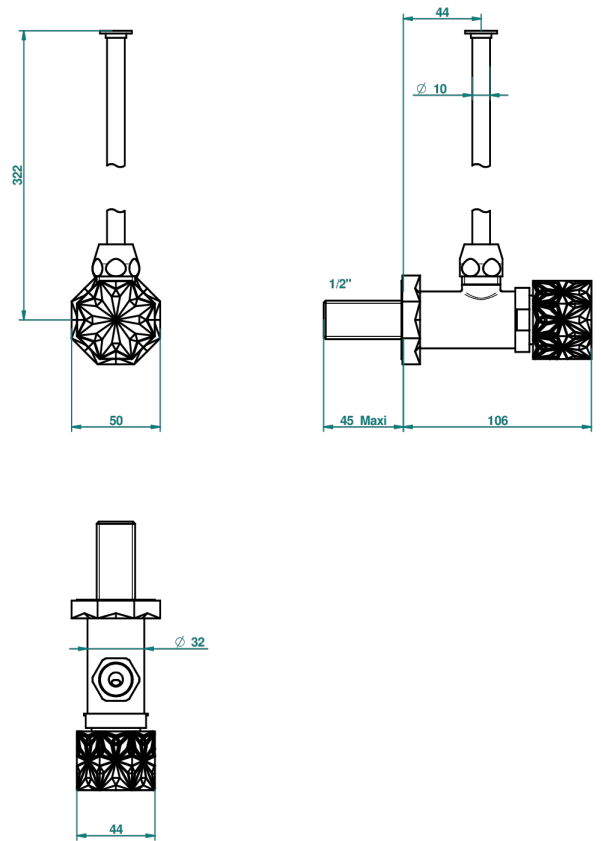

NIHAL BLUE PORCELAIN

U2L-181/S

1/2"可调节龙头, 30厘米管道, 适应任何风格

THG[®]
PARIS

68693

15/11/2018

特色

- Nihal Blue porcelain
- 1/2"可调节龙头, 30厘米管道, 适应任何风格