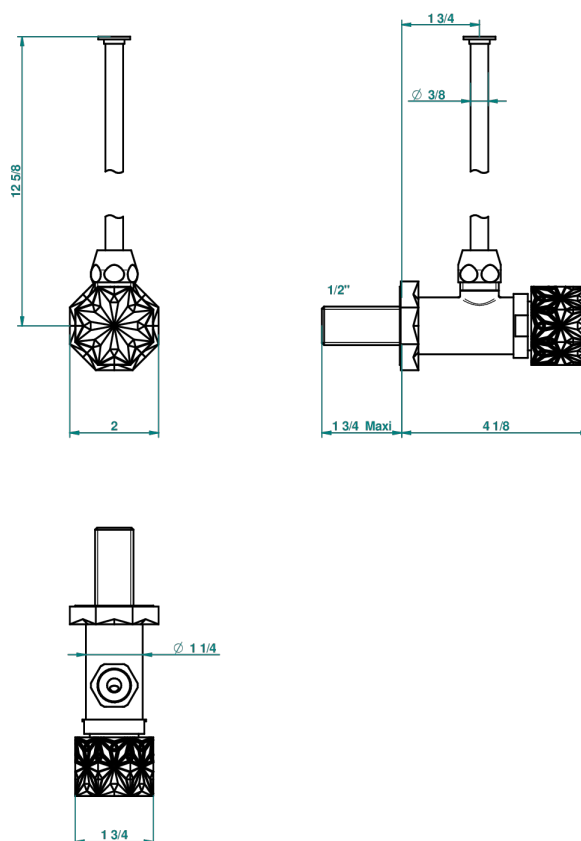

NIHAL BLUE PORCELAIN

U2L-181/S

Кран запорный 1/2" стильный регулируемый с 30 см трубкой

THG[®]
PARIS

68693

15/11/2018

ХАРАКТЕРИСТИКИ

- Nihal Blue porcelain
- Кран запорный 1/2" стильный регулируемый с 30 см трубкой