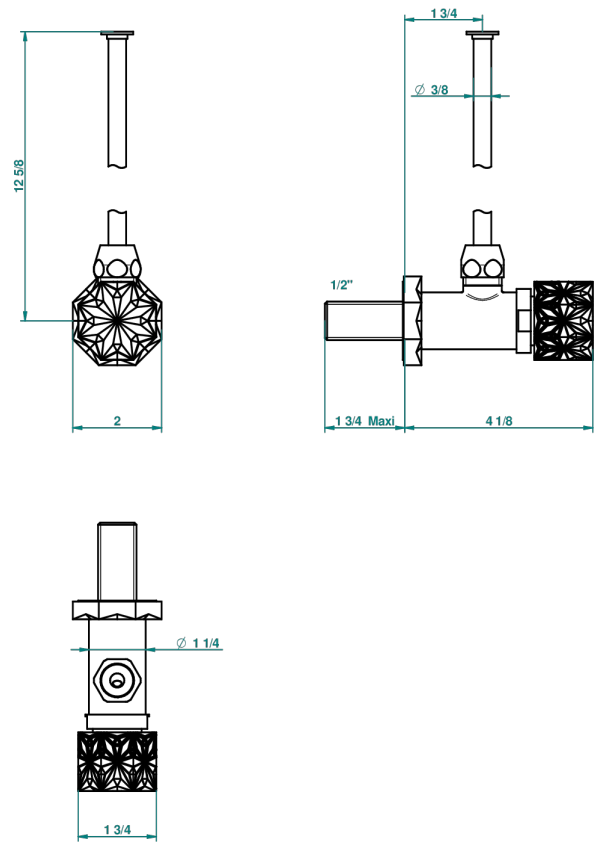

NIHAL PORCELANA AZUL

U2L-181/S

Llave de escuadra 1/2" con tubo de 30 cm con mando de estilo

THG[®]
PARIS

68693

15/11/2018

CARACTERÍSTICAS

- Nihal porcelana azul
- Llave de escuadra 1/2" con tubo de 30 cm con mando de estilo