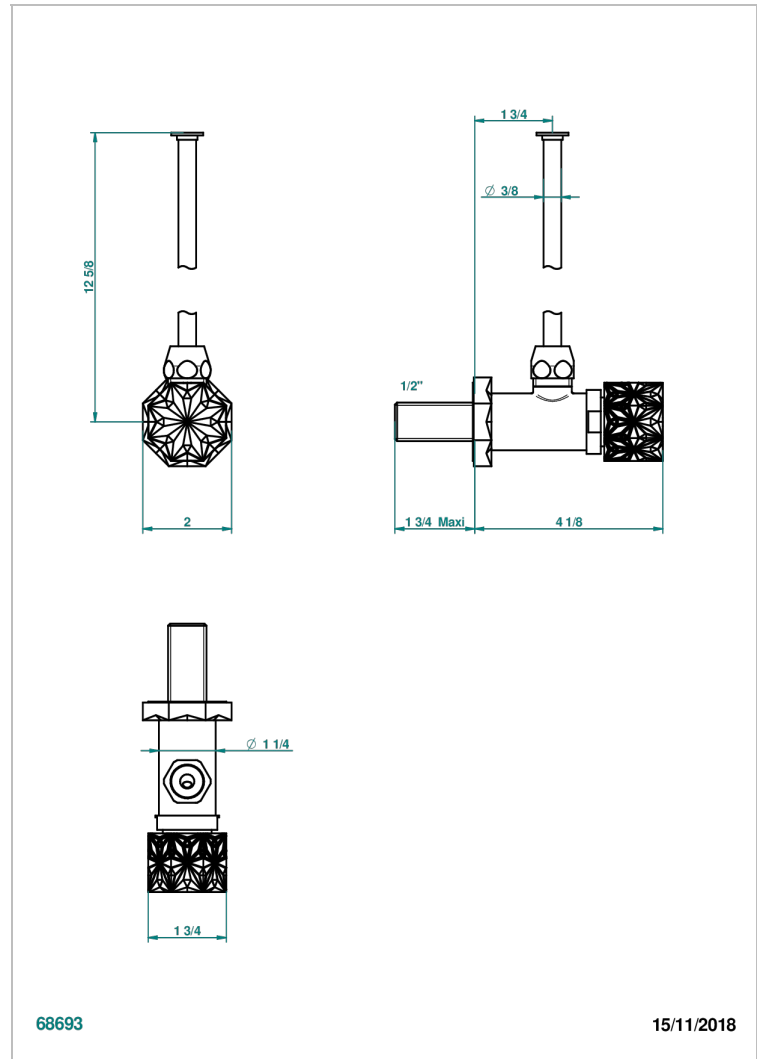

# NIHAL BLAU PORZELLAN

U2L-181/S

Eckventil 1/2" mit Schubrosette und 30 cm Kupferrohr

THG<sup>®</sup>  
PARIS

## EIGENSCHAFTEN

- Nihal blau Porzellan
- Eckventil 1/2" mit Schubrosette und 30 cm Kupferrohr