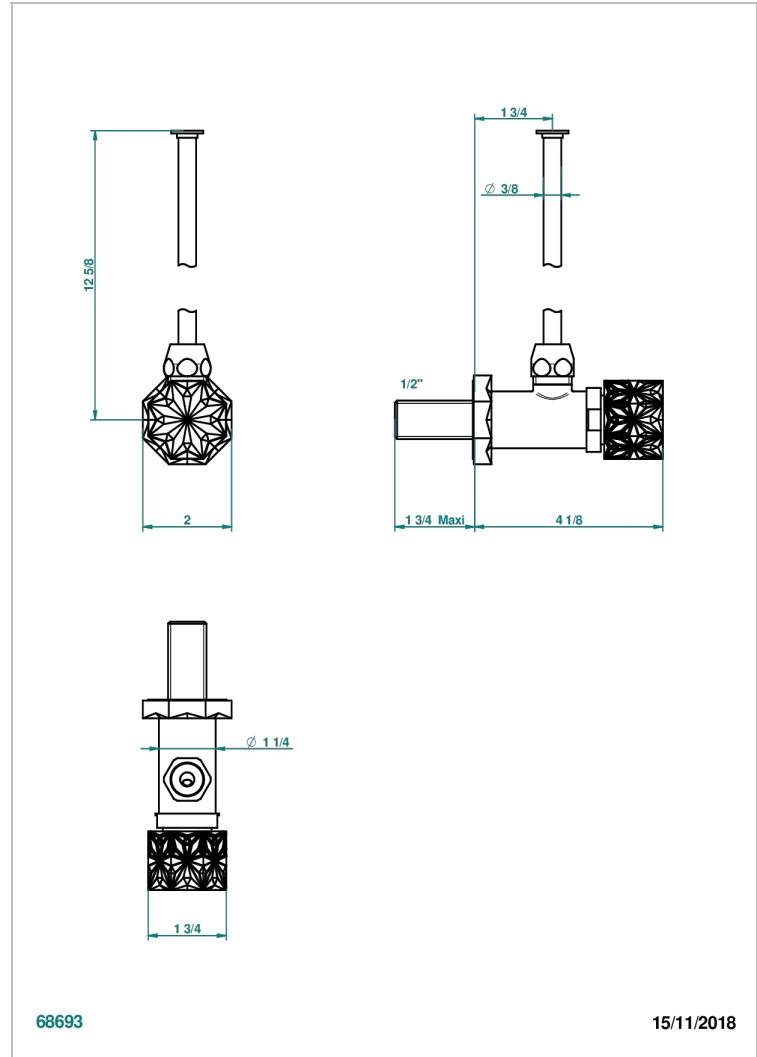

# NIHAL BLUE PORCELAIN

U2L-181/S

1/2"可调节龙头, 30厘米管道, 适应任何风格

THG<sup>®</sup>  
PARIS

## 特色

- Nihal Blue porcelain
- 1/2"可调节龙头, 30厘米管道, 适应任何风格